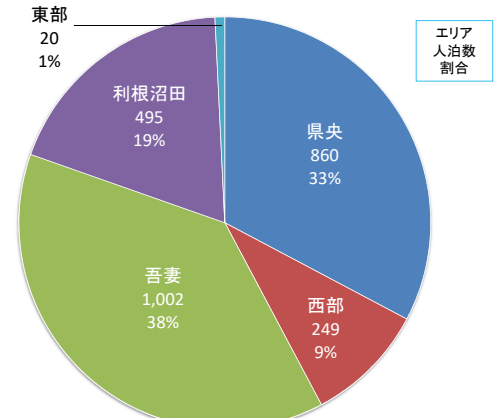

延べ利用人数: 17,400

伊勢崎市民の利用先状況

延べ利用人数: 33,098

太田市民の利用先状況

延べ利用人数: 30,791

沼田市民の利用先状況

延べ利用人数: 8,117

館林市民の利用先状況

延べ利用人数: 7,602

渋川市民の利用先状況

延べ利用人数: 14,094

藤岡市民の利用先状況

延べ利用人数: 9,686

富岡市民の利用先状況

延べ利用人数: 7,730

安中市民の利用先状況

延べ利用人数: 9,791

みどり市民の利用先状況

延べ利用人数: 7,970

榛東村民の利用先状況

延べ利用人数: 2,626

吉岡町民の利用先状況

延べ利用人数: 3,977

上野村民の利用先状況

延べ利用人数: 104

神流町民の利用先状況

延べ利用人数: 232

下仁田町民の利用先状況

延べ利用人数: 724

南牧村民の利用先状況

延べ利用人数: 112

甘楽町民の利用先状況