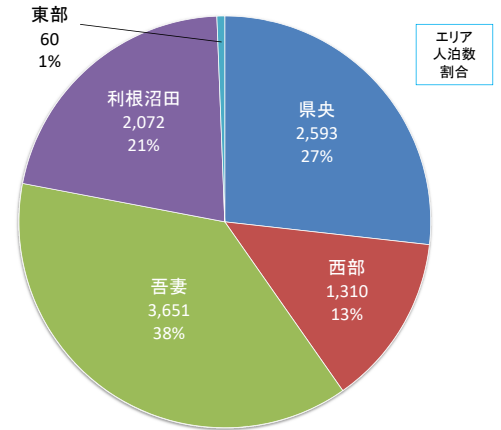

延べ利用人数: 17,400

伊勢崎市民の利用先状況

延べ利用人数: 33,098

太田市民の利用先状況

延べ利用人数: 30,791

沼田市民の利用先状況

延べ利用人数: 8,117

館林市民の利用先状況

延べ利用人数: 7,602

渋川市民の利用先状況

延べ利用人数: 14,094

藤岡市民の利用先状況

延べ利用人数: 9,686

富岡市民の利用先状況

延べ利用人数: 7,730

安中市民の利用先状況

延べ利用人数: 9,791

みどり市民の利用先状況

延べ利用人数: 7,970

榛東村民の利用先状況

延べ利用人数: 2,626

吉岡町民の利用先状況

延べ利用人数: 3,977

上野村民の利用先状況

延べ利用人数: 104

神流町民の利用先状況

延べ利用人数: 232

下仁田町民の利用先状況

延べ利用人数: 724

南牧村民の利用先状況

延べ利用人数: 112

甘楽町民の利用先状況