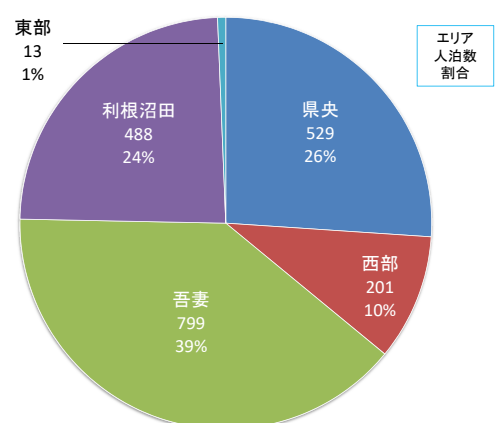

延べ利用人数: 104

神流町民の利用先状況

延べ利用人数: 232

下仁田町民の利用先状況

延べ利用人数: 724

南牧村民の利用先状況

延べ利用人数: 112

甘楽町民の利用先状況

延べ利用人数: 1,983

中之条町民の利用先状況

延べ利用人数: 2,436

長野原町民の利用先状況

延べ利用人数: 831

嬭恋村民の利用先状況

延べ利用人数: 1,052

草津町民の利用先状況

延べ利用人数: 1,453

高山村民の利用先状況

延べ利用人数: 442

東吾妻町民の利用先状況

延べ利用人数: 2,030

片品村民の利用先状況

延べ利用人数: 926

川場村民の利用先状況

延べ利用人数: 774

昭和村民の利用先状況

延べ利用人数: 1,268

みなかみ町民の利用先状況

延べ利用人数: 3,727

玉村町民の利用先状況

延べ利用人数: 6,003

板倉町民の利用先状況