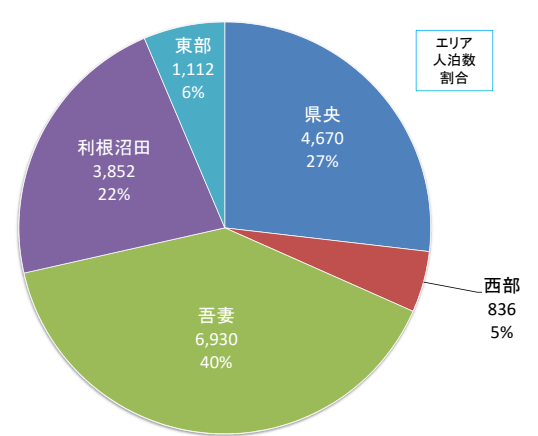

愛郷ぐんまプロジェクト 「泊まって！応援キャンペーン」 在住市町村別利用先状況

【はじめに】

この資料は、令和2年6月5日から7月31日まで実施した愛郷ぐんまプロジェクト「泊まって！応援キャンペーン」の総利用人数(327,534)について、各市町村在住者の利用状況を5エリアに分けてまとめたものです。

I 群馬県全体の利用先状況

群馬県全体の施設利用状況

延べ利用人数: 327,534

II エリア別の利用先状況

県央エリア在住者の利用先状況

延べ利用人数: 126,056

西部エリア在住者の利用先状況

延べ利用人数: 104,035

吾妻エリア在住者の利用先状況

延べ利用人数: 8,244

利根沼田エリア在住者の利用先状況

延べ利用人数: 14,812

東部エリア在住者の利用先状況

延べ利用人数: 74,387

前橋市民の利用先状況

延べ利用人数: 66,258

Ⅲ 市町村別の利用先状況

高崎市民の利用先状況

延べ利用人数: 73,673

桐生市民の利用先状況

延べ利用人数: 17,400

伊勢崎市民の利用先状況

延べ利用人数: 33,098

太田市民の利用先状況

延べ利用人数: 30,791

沼田市民の利用先状況

延べ利用人数: 8,117

館林市民の利用先状況