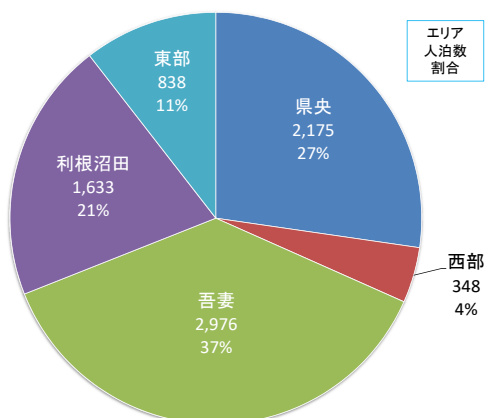

延べ利用人数: 17,400

伊勢崎市民の利用先状況

延べ利用人数: 33,098

太田市民の利用先状況

延べ利用人数: 30,791

沼田市民の利用先状況

延べ利用人数: 8,117

館林市民の利用先状況

延べ利用人数: 7,602

渋川市民の利用先状況

延べ利用人数: 14,094

藤岡市民の利用先状況

延べ利用人数: 9,686

富岡市民の利用先状況

延べ利用人数: 7,730

安中市民の利用先状況

延べ利用人数: 9,791

みどり市民の利用先状況

延べ利用人数: 7,970

榛東村民の利用先状況

延べ利用人数: 2,626

吉岡町民の利用先状況

延べ利用人数: 3,977

上野村民の利用先状況

延べ利用人数: 104

神流町民の利用先状況

延べ利用人数: 232

下仁田町民の利用先状況

延べ利用人数: 724

南牧村民の利用先状況

延べ利用人数: 112

甘楽町民の利用先状況