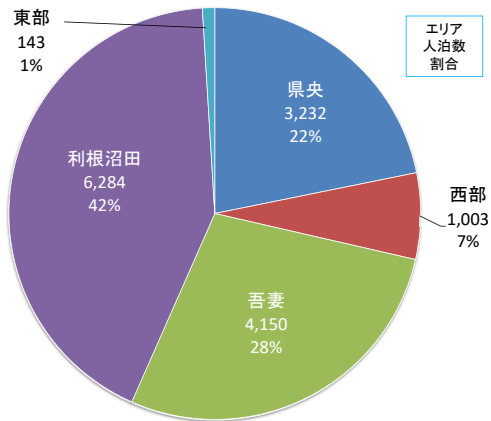

愛郷ぐんまプロジェクト 「泊まって！応援キャンペーン」 在住市町村別利用先状況

【はじめに】

この資料は、令和2年6月5日から7月31日まで実施した愛郷ぐんまプロジェクト「泊まって！応援キャンペーン」の総利用人数(327,534)について、各市町村在住者の利用状況を5エリアに分けてまとめたものです。

I 群馬県全体の利用先状況

群馬県全体の施設利用状況

延べ利用人数: 327,534

II エリア別の利用先状況

県央エリア在住者の利用先状況

延べ利用人数: 126,056

西部エリア在住者の利用先状況

延べ利用人数: 104,035

吾妻エリア在住者の利用先状況

延べ利用人数: 8,244

利根沼田エリア在住者の利用先状況

延べ利用人数: 14,812

東部エリア在住者の利用先状況

延べ利用人数: 74,387

前橋市民の利用先状況

延べ利用人数: 66,258

Ⅲ 市町村別の利用先状況

高崎市民の利用先状況

延べ利用人数: 73,673

桐生市民の利用先状況

延べ利用人数: 17,400

伊勢崎市民の利用先状況

延べ利用人数: 33,098

太田市民の利用先状況

延べ利用人数: 30,791

沼田市民の利用先状況

延べ利用人数: 8,117

館林市民の利用先状況