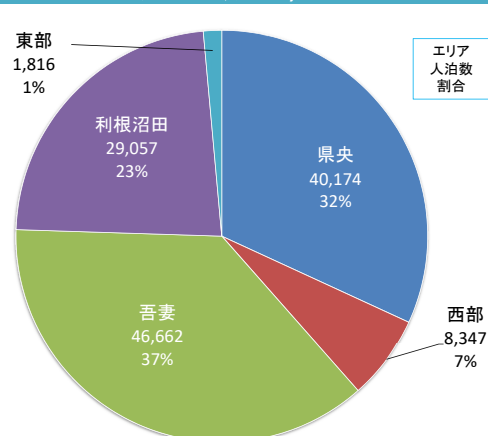

愛郷ぐんまプロジェクト 「泊まって！応援キャンペーン」 在住市町村別利用先状況

【はじめに】

この資料は、令和2年6月5日から7月31日まで実施した愛郷ぐんまプロジェクト「泊まって！応援キャンペーン」の総利用人数(327,534)について、各市町村在住者の利用状況を5エリアに分けてまとめたものです。

I 群馬県全体の利用先状況

群馬県全体の施設利用状況

延べ利用人数: 327,534

II エリア別の利用先状況

県央エリア在住者の利用先状況

延べ利用人数: 126,056

西部エリア在住者の利用先状況

延べ利用人数: 104,035

吾妻エリア在住者の利用先状況

延べ利用人数: 8,244

利根沼田エリア在住者の利用先状況

延べ利用人数: 14,812

東部エリア在住者の利用先状況

延べ利用人数: 74,387

前橋市民の利用先状況

延べ利用人数: 66,258

Ⅲ 市町村別の利用先状況

高崎市民の利用先状況

延べ利用人数: 73,673

桐生市民の利用先状況

延べ利用人数: 17,400

伊勢崎市民の利用先状況

延べ利用人数: 33,098

太田市民の利用先状況

延べ利用人数: 30,791

沼田市民の利用先状況

延べ利用人数: 8,117

館林市民の利用先状況