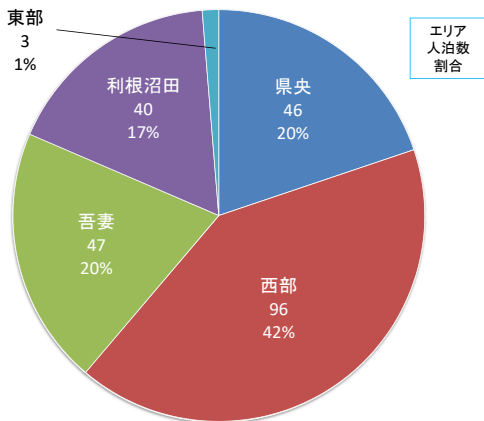

延べ利用人数: 7,602

渋川市民の利用先状況

延べ利用人数: 14,094

藤岡市民の利用先状況

延べ利用人数: 9,686

富岡市民の利用先状況

延べ利用人数: 7,730

安中市民の利用先状況

延べ利用人数: 9,791

みどり市民の利用先状況

延べ利用人数: 7,970

榛東村民の利用先状況

延べ利用人数: 2,626

吉岡町民の利用先状況

延べ利用人数: 3,977

上野村民の利用先状況

延べ利用人数: 104

神流町民の利用先状況

延べ利用人数: 232

下仁田町民の利用先状況

延べ利用人数: 724

南牧村民の利用先状況

延べ利用人数: 112

甘楽町民の利用先状況

延べ利用人数: 1,983

中之条町民の利用先状況

延べ利用人数: 2,436

長野原町民の利用先状況

延べ利用人数: 831

嬭恋村民の利用先状況

延べ利用人数: 1,052

草津町民の利用先状況