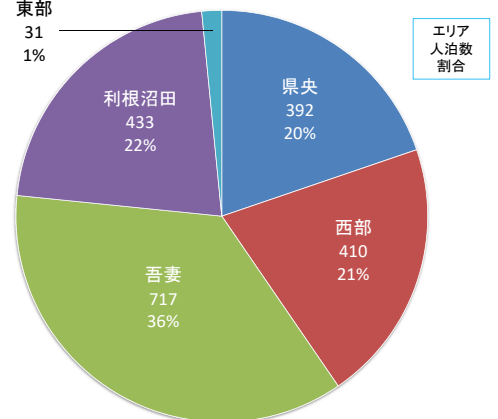

延べ利用人数: 7,602

渋川市民の利用先状況

延べ利用人数: 14,094

藤岡市民の利用先状況

延べ利用人数: 9,686

富岡市民の利用先状況

延べ利用人数: 7,730

安中市民の利用先状況

延べ利用人数: 9,791

みどり市民の利用先状況

延べ利用人数: 7,970

榛東村民の利用先状況

延べ利用人数: 2,626

吉岡町民の利用先状況

延べ利用人数: 3,977

上野村民の利用先状況

延べ利用人数: 104

神流町民の利用先状況

延べ利用人数: 232

下仁田町民の利用先状況

延べ利用人数: 724

南牧村民の利用先状況

延べ利用人数: 112

甘楽町民の利用先状況

延べ利用人数: 1,983

中之条町民の利用先状況

延べ利用人数: 2,436

長野原町民の利用先状況

延べ利用人数: 831

嬭恋村民の利用先状況

延べ利用人数: 1,052

草津町民の利用先状況