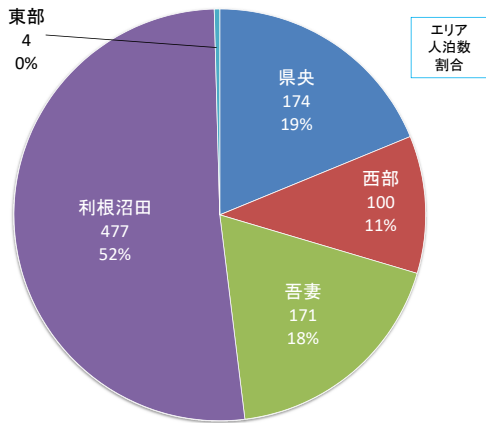

延べ利用人数: 104

神流町民の利用先状況

延べ利用人数: 232

下仁田町民の利用先状況

延べ利用人数: 724

南牧村民の利用先状況

延べ利用人数: 112

甘楽町民の利用先状況

延べ利用人数: 1,983

中之条町民の利用先状況

延べ利用人数: 2,436

長野原町民の利用先状況

延べ利用人数: 831

嬭恋村民の利用先状況

延べ利用人数: 1,052

草津町民の利用先状況

延べ利用人数: 1,453

高山村民の利用先状況

延べ利用人数: 442

東吾妻町民の利用先状況

延べ利用人数: 2,030

片品村民の利用先状況

延べ利用人数: 926

川場村民の利用先状況

延べ利用人数: 774

昭和村民の利用先状況

延べ利用人数: 1,268

みなかみ町民の利用先状況

延べ利用人数: 3,727

玉村町民の利用先状況

延べ利用人数: 6,003

板倉町民の利用先状況