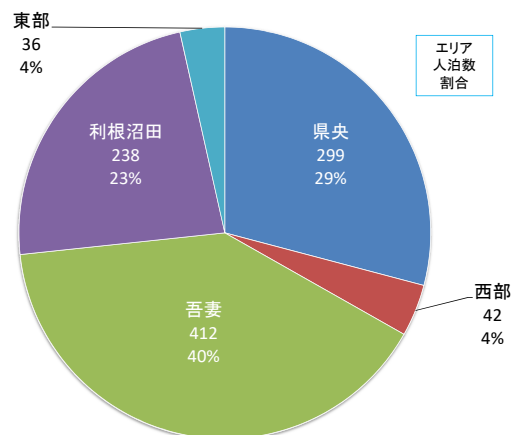

延べ利用人数: 1,453

高山村民の利用先状況

延べ利用人数: 442

東吾妻町民の利用先状況

延べ利用人数: 2,030

片品村民の利用先状況

延べ利用人数: 926

川場村民の利用先状況

延べ利用人数: 774

昭和村民の利用先状況

延べ利用人数: 1,268

みなかみ町民の利用先状況

延べ利用人数: 3,727

玉村町民の利用先状況

延べ利用人数: 6,003

板倉町民の利用先状況

延べ利用人数: 1,217

明和町民の利用先状況

延べ利用人数: 1,010

千代田町民の利用先状況

延べ利用人数: 1,027

大泉町民の利用先状況

延べ利用人数: 4,514

邑楽町民の利用先状況

延べ利用人数: 2,856