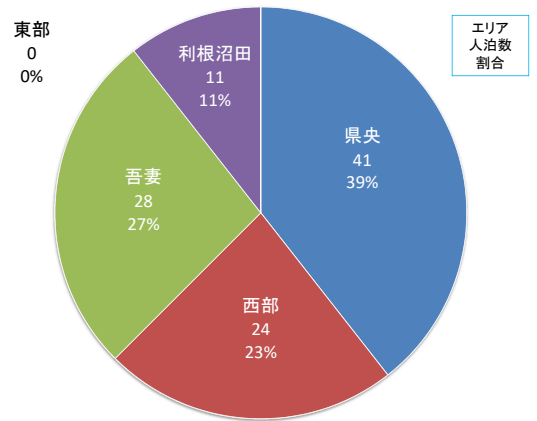

延べ利用人数: 17,400

伊勢崎市民の利用先状況

延べ利用人数: 33,098

太田市民の利用先状況

延べ利用人数: 30,791

沼田市民の利用先状況

延べ利用人数: 8,117

館林市民の利用先状況

延べ利用人数: 7,602

渋川市民の利用先状況

延べ利用人数: 14,094

藤岡市民の利用先状況

延べ利用人数: 9,686

富岡市民の利用先状況

延べ利用人数: 7,730

安中市民の利用先状況

延べ利用人数: 9,791

みどり市民の利用先状況

延べ利用人数: 7,970

榛東村民の利用先状況

延べ利用人数: 2,626

吉岡町民の利用先状況

延べ利用人数: 3,977

上野村民の利用先状況

延べ利用人数: 104

神流町民の利用先状況

延べ利用人数: 232

下仁田町民の利用先状況

延べ利用人数: 724

南牧村民の利用先状況

延べ利用人数: 112

甘楽町民の利用先状況