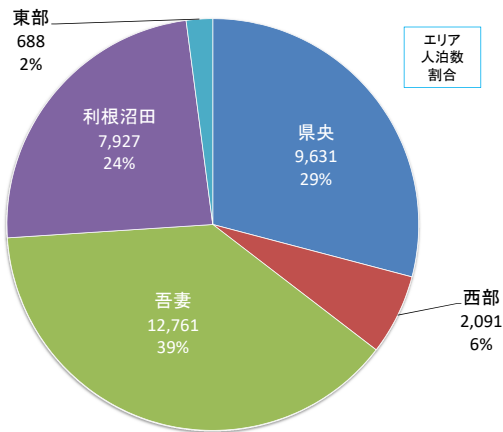

愛郷ぐんまプロジェクト 「泊まって！応援キャンペーン」 在住市町村別利用先状況

【はじめに】

この資料は、令和2年6月5日から7月31日まで実施した愛郷ぐんまプロジェクト「泊まって！応援キャンペーン」の総利用人数(327,534)について、各市町村在住者の利用状況を5エリアに分けてまとめたものです。

I 群馬県全体の利用先状況

群馬県全体の施設利用状況

延べ利用人数: 327,534

II エリア別の利用先状況

県央エリア在住者の利用先状況

延べ利用人数: 126,056

西部エリア在住者の利用先状況

延べ利用人数: 104,035

吾妻エリア在住者の利用先状況

延べ利用人数: 8,244

利根沼田エリア在住者の利用先状況

延べ利用人数: 14,812

東部エリア在住者の利用先状況

延べ利用人数: 74,387

前橋市民の利用先状況

延べ利用人数: 66,258

Ⅲ 市町村別の利用先状況

高崎市民の利用先状況

延べ利用人数: 73,673

桐生市民の利用先状況

延べ利用人数: 17,400

伊勢崎市民の利用先状況

延べ利用人数: 33,098

太田市民の利用先状況

延べ利用人数: 30,791

沼田市民の利用先状況

延べ利用人数: 8,117

館林市民の利用先状況