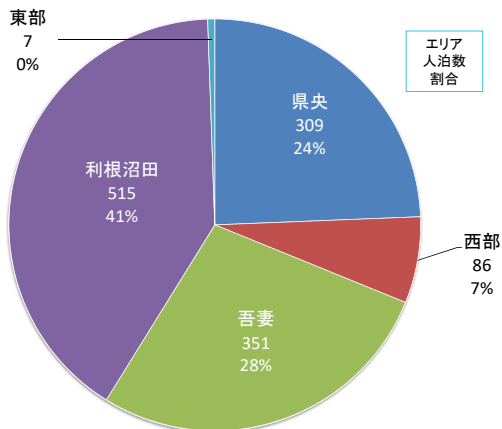

延べ利用人数: 104

神流町民の利用先状況

延べ利用人数: 232

下仁田町民の利用先状況

延べ利用人数: 724

南牧村民の利用先状況

延べ利用人数: 112

甘楽町民の利用先状況

延べ利用人数: 1,983

中之条町民の利用先状況

延べ利用人数: 2,436

長野原町民の利用先状況

延べ利用人数: 831

嬭恋村民の利用先状況

延べ利用人数: 1,052

草津町民の利用先状況

延べ利用人数: 1,453

高山村民の利用先状況

延べ利用人数: 442

東吾妻町民の利用先状況

延べ利用人数: 2,030

片品村民の利用先状況

延べ利用人数: 926

川場村民の利用先状況

延べ利用人数: 774

昭和村民の利用先状況

延べ利用人数: 1,268

みなかみ町民の利用先状況

延べ利用人数: 3,727

玉村町民の利用先状況

延べ利用人数: 6,003

板倉町民の利用先状況