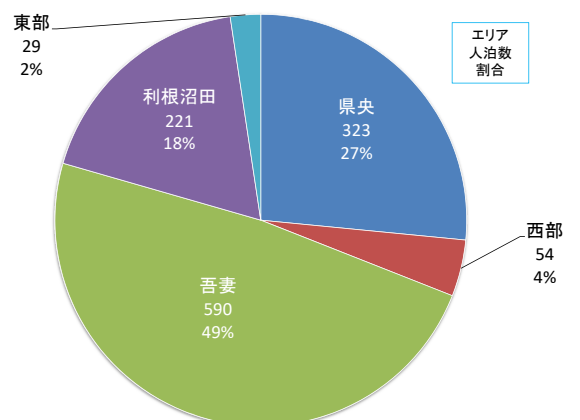

延べ利用人数: 1,453

高山村民の利用先状況

延べ利用人数: 442

東吾妻町民の利用先状況

延べ利用人数: 2,030

片品村民の利用先状況

延べ利用人数: 926

川場村民の利用先状況

延べ利用人数: 774

昭和村民の利用先状況

延べ利用人数: 1,268

みなかみ町民の利用先状況

延べ利用人数: 3,727

玉村町民の利用先状況

延べ利用人数: 6,003

板倉町民の利用先状況

延べ利用人数: 1,217

明和町民の利用先状況

延べ利用人数: 1,010

千代田町民の利用先状況

延べ利用人数: 1,027

大泉町民の利用先状況

延べ利用人数: 4,514

邑楽町民の利用先状況

延べ利用人数: 2,856