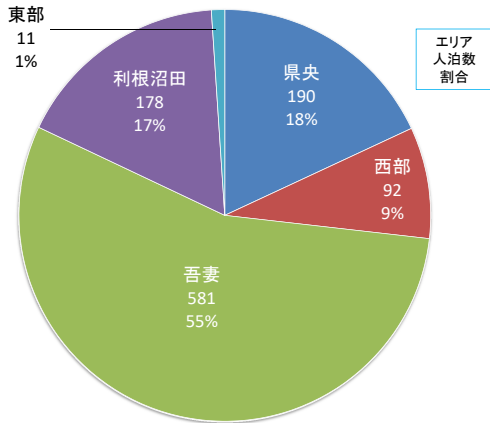

延べ利用人数: 9,791

みどり市民の利用先状況

延べ利用人数: 7,970

榛東村民の利用先状況

延べ利用人数: 2,626

吉岡町民の利用先状況

延べ利用人数: 3,977

上野村民の利用先状況

延べ利用人数: 104

神流町民の利用先状況

延べ利用人数: 232

下仁田町民の利用先状況

延べ利用人数: 724

南牧村民の利用先状況

延べ利用人数: 112

甘楽町民の利用先状況

延べ利用人数: 1,983

中之条町民の利用先状況

延べ利用人数: 2,436

長野原町民の利用先状況

延べ利用人数: 831

嬭恋村民の利用先状況

延べ利用人数: 1,052

草津町民の利用先状況

延べ利用人数: 1,453

高山村民の利用先状況

延べ利用人数: 442

東吾妻町民の利用先状況

延べ利用人数: 2,030

片品村民の利用先状況

延べ利用人数: 926

川場村民の利用先状況