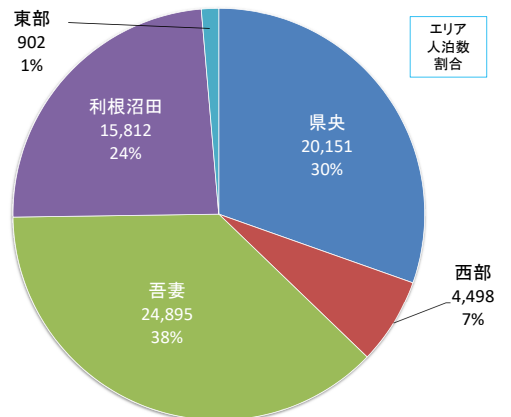

愛郷ぐんまプロジェクト 「泊まって！応援キャンペーン」 在住市町村別利用先状況

【はじめに】

この資料は、令和2年6月5日から7月31日まで実施した愛郷ぐんまプロジェクト「泊まって！応援キャンペーン」の総利用人数(327,534)について、各市町村在住者の利用状況を5エリアに分けてまとめたものです。

I 群馬県全体の利用先状況

群馬県全体の施設利用状況

延べ利用人数: 327,534

II エリア別の利用先状況

県央エリア在住者の利用先状況

延べ利用人数: 126,056

西部エリア在住者の利用先状況

延べ利用人数: 104,035

吾妻エリア在住者の利用先状況

延べ利用人数: 8,244

利根沼田エリア在住者の利用先状況

延べ利用人数: 14,812

東部エリア在住者の利用先状況

延べ利用人数: 74,387

前橋市民の利用先状況

延べ利用人数: 66,258

Ⅲ 市町村別の利用先状況

高崎市民の利用先状況

延べ利用人数: 73,673

桐生市民の利用先状況

延べ利用人数: 17,400

伊勢崎市民の利用先状況

延べ利用人数: 33,098

太田市民の利用先状況

延べ利用人数: 30,791

沼田市民の利用先状況

延べ利用人数: 8,117

館林市民の利用先状況