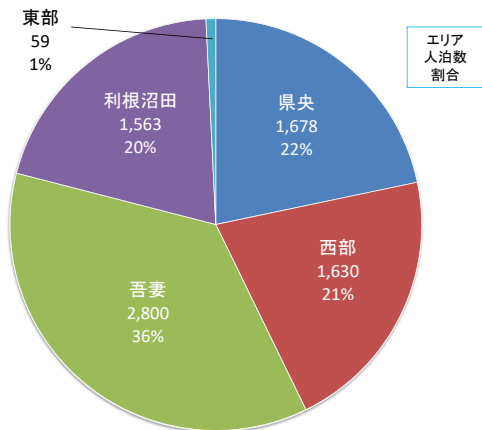

延べ利用人数: 17,400

伊勢崎市民の利用先状況

延べ利用人数: 33,098

太田市民の利用先状況

延べ利用人数: 30,791

沼田市民の利用先状況

延べ利用人数: 8,117

館林市民の利用先状況

延べ利用人数: 7,602

渋川市民の利用先状況

延べ利用人数: 14,094

藤岡市民の利用先状況

延べ利用人数: 9,686

富岡市民の利用先状況

延べ利用人数: 7,730

安中市民の利用先状況

延べ利用人数: 9,791

みどり市民の利用先状況

延べ利用人数: 7,970

榛東村民の利用先状況

延べ利用人数: 2,626

吉岡町民の利用先状況

延べ利用人数: 3,977

上野村民の利用先状況

延べ利用人数: 104

神流町民の利用先状況

延べ利用人数: 232

下仁田町民の利用先状況

延べ利用人数: 724

南牧村民の利用先状況

延べ利用人数: 112

甘楽町民の利用先状況