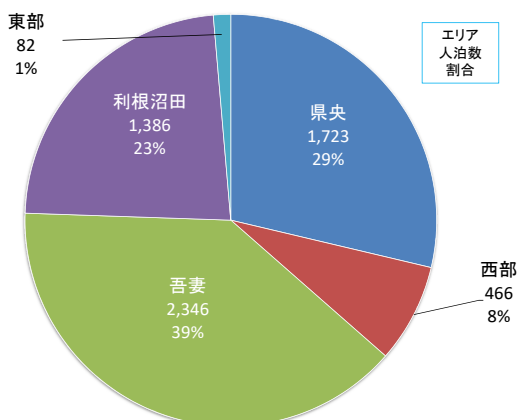

延べ利用人数: 1,453

高山村民の利用先状況

延べ利用人数: 442

東吾妻町民の利用先状況

延べ利用人数: 2,030

片品村民の利用先状況

延べ利用人数: 926

川場村民の利用先状況

延べ利用人数: 774

昭和村民の利用先状況

延べ利用人数: 1,268

みなかみ町民の利用先状況

延べ利用人数: 3,727

玉村町民の利用先状況

延べ利用人数: 6,003

板倉町民の利用先状況

延べ利用人数: 1,217

明和町民の利用先状況

延べ利用人数: 1,010

千代田町民の利用先状況

延べ利用人数: 1,027

大泉町民の利用先状況

延べ利用人数: 4,514

邑楽町民の利用先状況

延べ利用人数: 2,856