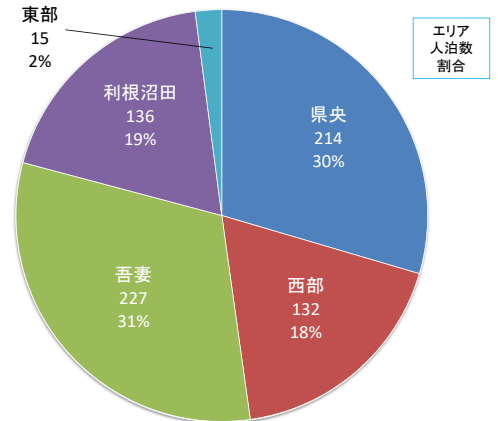

延べ利用人数: 7,602

渋川市民の利用先状況

延べ利用人数: 14,094

藤岡市民の利用先状況

延べ利用人数: 9,686

富岡市民の利用先状況

延べ利用人数: 7,730

安中市民の利用先状況

延べ利用人数: 9,791

みどり市民の利用先状況

延べ利用人数: 7,970

榛東村民の利用先状況

延べ利用人数: 2,626

吉岡町民の利用先状況

延べ利用人数: 3,977

上野村民の利用先状況

延べ利用人数: 104

神流町民の利用先状況

延べ利用人数: 232

下仁田町民の利用先状況

延べ利用人数: 724

南牧村民の利用先状況

延べ利用人数: 112

甘楽町民の利用先状況

延べ利用人数: 1,983

中之条町民の利用先状況

延べ利用人数: 2,436

長野原町民の利用先状況

延べ利用人数: 831

嬭恋村民の利用先状況

延べ利用人数: 1,052

草津町民の利用先状況