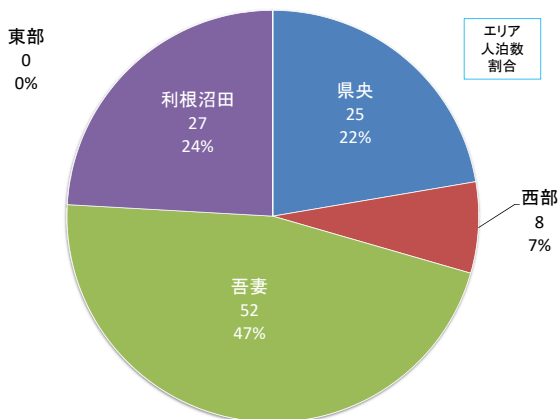

延べ利用人数: 9,791

みどり市民の利用先状況

延べ利用人数: 7,970

榛東村民の利用先状況

延べ利用人数: 2,626

吉岡町民の利用先状況

延べ利用人数: 3,977

上野村民の利用先状況

延べ利用人数: 104

神流町民の利用先状況

延べ利用人数: 232

下仁田町民の利用先状況

延べ利用人数: 724

南牧村民の利用先状況

延べ利用人数: 112

甘楽町民の利用先状況

延べ利用人数: 1,983

中之条町民の利用先状況

延べ利用人数: 2,436

長野原町民の利用先状況

延べ利用人数: 831

嬭恋村民の利用先状況

延べ利用人数: 1,052

草津町民の利用先状況

延べ利用人数: 1,453

高山村民の利用先状況

延べ利用人数: 442

東吾妻町民の利用先状況

延べ利用人数: 2,030

片品村民の利用先状況

延べ利用人数: 926

川場村民の利用先状況