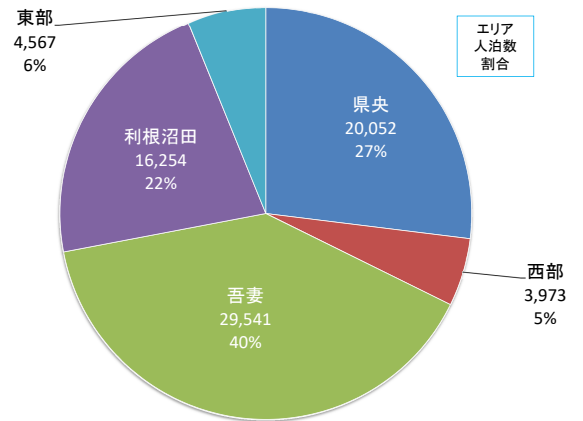

愛郷ぐんまプロジェクト 「泊まって！応援キャンペーン」 在住市町村別利用先状況

【はじめに】

この資料は、令和2年6月5日から7月31日まで実施した愛郷ぐんまプロジェクト「泊まって！応援キャンペーン」の総利用人数(327,534)について、各市町村在住者の利用状況を5エリアに分けてまとめたものです。

I 群馬県全体の利用先状況

群馬県全体の施設利用状況

延べ利用人数: 327,534

II エリア別の利用先状況

県央エリア在住者の利用先状況

延べ利用人数: 126,056

西部エリア在住者の利用先状況

延べ利用人数: 104,035

吾妻エリア在住者の利用先状況

延べ利用人数: 8,244

利根沼田エリア在住者の利用先状況

延べ利用人数: 14,812

東部エリア在住者の利用先状況

延べ利用人数: 74,387

前橋市民の利用先状況

延べ利用人数: 66,258

Ⅲ 市町村別の利用先状況

高崎市民の利用先状況

延べ利用人数: 73,673

桐生市民の利用先状況

延べ利用人数: 17,400

伊勢崎市民の利用先状況

延べ利用人数: 33,098

太田市民の利用先状況

延べ利用人数: 30,791

沼田市民の利用先状況

延べ利用人数: 8,117

館林市民の利用先状況