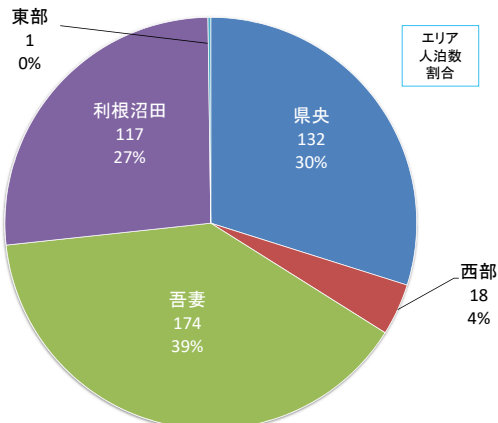

延べ利用人数: 9,791

みどり市民の利用先状況

延べ利用人数: 7,970

榛東村民の利用先状況

延べ利用人数: 2,626

吉岡町民の利用先状況

延べ利用人数: 3,977

上野村民の利用先状況

延べ利用人数: 104

神流町民の利用先状況

延べ利用人数: 232

下仁田町民の利用先状況

延べ利用人数: 724

南牧村民の利用先状況

延べ利用人数: 112

甘楽町民の利用先状況

延べ利用人数: 1,983

中之条町民の利用先状況

延べ利用人数: 2,436

長野原町民の利用先状況

延べ利用人数: 831

嬭恋村民の利用先状況

延べ利用人数: 1,052

草津町民の利用先状況

延べ利用人数: 1,453

高山村民の利用先状況

延べ利用人数: 442

東吾妻町民の利用先状況

延べ利用人数: 2,030

片品村民の利用先状況

延べ利用人数: 926

川場村民の利用先状況