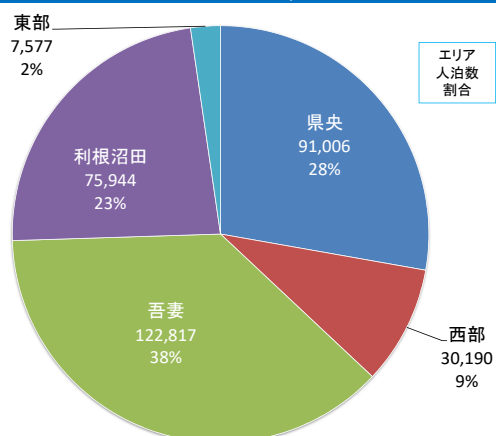

愛郷ぐんまプロジェクト 「泊まって！応援キャンペーン」 在住市町村別利用先状況

【はじめに】

この資料は、令和2年6月5日から7月31日まで実施した愛郷ぐんまプロジェクト「泊まって！応援キャンペーン」の総利用人数(327,534)について、各市町村在住者の利用状況を5エリアに分けてまとめたものです。

I 群馬県全体の利用先状況

群馬県全体の施設利用状況

延べ利用人数: 327,534

II エリア別の利用先状況

県央エリア在住者の利用先状況

延べ利用人数: 126,056

西部エリア在住者の利用先状況

延べ利用人数: 104,035

吾妻エリア在住者の利用先状況

延べ利用人数: 8,244

利根沼田エリア在住者の利用先状況

延べ利用人数: 14,812

東部エリア在住者の利用先状況

延べ利用人数: 74,387

前橋市民の利用先状況

延べ利用人数: 66,258

Ⅲ 市町村別の利用先状況

高崎市民の利用先状況

延べ利用人数: 73,673

桐生市民の利用先状況

延べ利用人数: 17,400

伊勢崎市民の利用先状況

延べ利用人数: 33,098

太田市民の利用先状況

延べ利用人数: 30,791

沼田市民の利用先状況

延べ利用人数: 8,117

館林市民の利用先状況