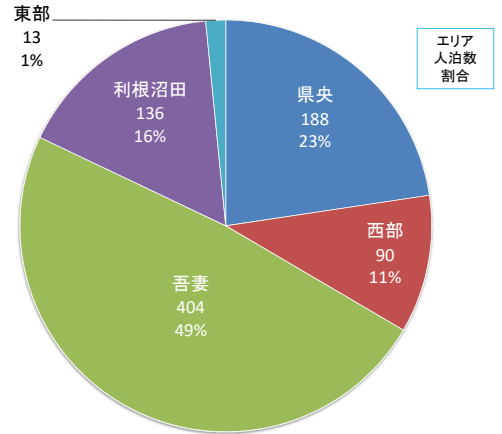

延べ利用人数: 9,791

みどり市民の利用先状況

延べ利用人数: 7,970

榛東村民の利用先状況

延べ利用人数: 2,626

吉岡町民の利用先状況

延べ利用人数: 3,977

上野村民の利用先状況

延べ利用人数: 104

神流町民の利用先状況

延べ利用人数: 232

下仁田町民の利用先状況

延べ利用人数: 724

南牧村民の利用先状況

延べ利用人数: 112

甘楽町民の利用先状況

延べ利用人数: 1,983

中之条町民の利用先状況

延べ利用人数: 2,436

長野原町民の利用先状況

延べ利用人数: 831

嬭恋村民の利用先状況

延べ利用人数: 1,052

草津町民の利用先状況

延べ利用人数: 1,453

高山村民の利用先状況

延べ利用人数: 442

東吾妻町民の利用先状況

延べ利用人数: 2,030

片品村民の利用先状況

延べ利用人数: 926

川場村民の利用先状況