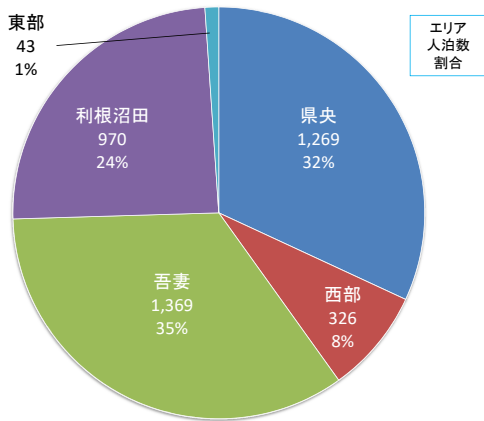

延べ利用人数: 17,400

伊勢崎市民の利用先状況

延べ利用人数: 33,098

太田市民の利用先状況

延べ利用人数: 30,791

沼田市民の利用先状況

延べ利用人数: 8,117

館林市民の利用先状況

延べ利用人数: 7,602

渋川市民の利用先状況

延べ利用人数: 14,094

藤岡市民の利用先状況

延べ利用人数: 9,686

富岡市民の利用先状況

延べ利用人数: 7,730

安中市民の利用先状況

延べ利用人数: 9,791

みどり市民の利用先状況

延べ利用人数: 7,970

榛東村民の利用先状況

延べ利用人数: 2,626

吉岡町民の利用先状況

延べ利用人数: 3,977

上野村民の利用先状況

延べ利用人数: 104

神流町民の利用先状況

延べ利用人数: 232

下仁田町民の利用先状況

延べ利用人数: 724

南牧村民の利用先状況

延べ利用人数: 112

甘楽町民の利用先状況