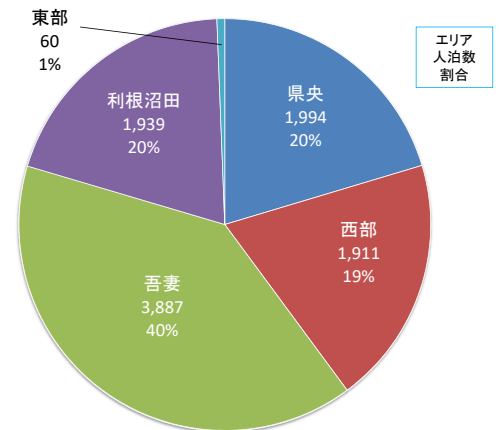

延べ利用人数: 17,400

伊勢崎市民の利用先状況

延べ利用人数: 33,098

太田市民の利用先状況

延べ利用人数: 30,791

沼田市民の利用先状況

延べ利用人数: 8,117

館林市民の利用先状況

延べ利用人数: 7,602

渋川市民の利用先状況

延べ利用人数: 14,094

藤岡市民の利用先状況

延べ利用人数: 9,686

富岡市民の利用先状況

延べ利用人数: 7,730

安中市民の利用先状況

延べ利用人数: 9,791

みどり市民の利用先状況

延べ利用人数: 7,970

榛東村民の利用先状況

延べ利用人数: 2,626

吉岡町民の利用先状況

延べ利用人数: 3,977

上野村民の利用先状況

延べ利用人数: 104

神流町民の利用先状況

延べ利用人数: 232

下仁田町民の利用先状況

延べ利用人数: 724

南牧村民の利用先状況

延べ利用人数: 112

甘楽町民の利用先状況