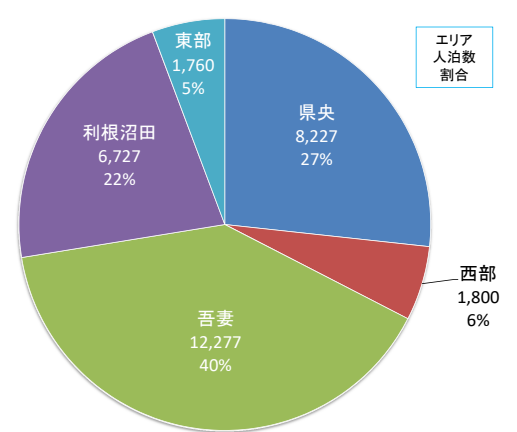

県央エリア在住者の利用先状況

延べ利用人数: 126,056

西部エリア在住者の利用先状況

延べ利用人数: 104,035

吾妻エリア在住者の利用先状況

延べ利用人数: 8,244

利根沼田エリア在住者の利用先状況

延べ利用人数: 14,812

東部エリア在住者の利用先状況

延べ利用人数: 74,387

前橋市民の利用先状況

延べ利用人数: 66,258

Ⅲ 市町村別の利用先状況

高崎市民の利用先状況

延べ利用人数: 73,673

桐生市民の利用先状況

延べ利用人数: 17,400

伊勢崎市民の利用先状況

延べ利用人数: 33,098

太田市民の利用先状況

延べ利用人数: 30,791

沼田市民の利用先状況

延べ利用人数: 8,117

館林市民の利用先状況

延べ利用人数: 7,602

渋川市民の利用先状況

延べ利用人数: 14,094

藤岡市民の利用先状況

延べ利用人数: 9,686

富岡市民の利用先状況

延べ利用人数: 7,730

安中市民の利用先状況