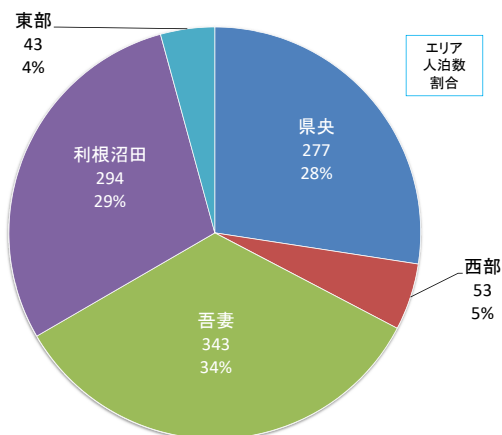

延べ利用人数: 1,453

高山村民の利用先状況

延べ利用人数: 442

東吾妻町民の利用先状況

延べ利用人数: 2,030

片品村民の利用先状況

延べ利用人数: 926

川場村民の利用先状況

延べ利用人数: 774

昭和村民の利用先状況

延べ利用人数: 1,268

みなかみ町民の利用先状況

延べ利用人数: 3,727

玉村町民の利用先状況

延べ利用人数: 6,003

板倉町民の利用先状況

延べ利用人数: 1,217

明和町民の利用先状況

延べ利用人数: 1,010

千代田町民の利用先状況

延べ利用人数: 1,027

大泉町民の利用先状況

延べ利用人数: 4,514

邑楽町民の利用先状況

延べ利用人数: 2,856