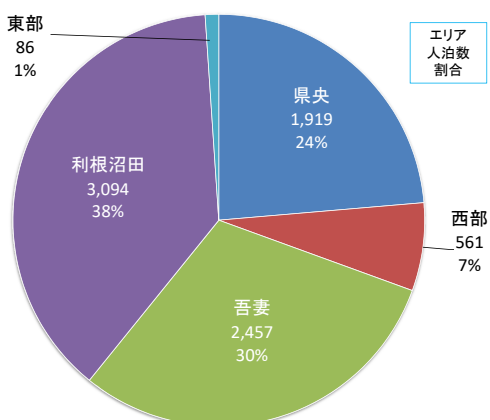

県央エリア在住者の利用先状況

延べ利用人数: 126,056

西部エリア在住者の利用先状況

延べ利用人数: 104,035

吾妻エリア在住者の利用先状況

延べ利用人数: 8,244

利根沼田エリア在住者の利用先状況

延べ利用人数: 14,812

東部エリア在住者の利用先状況

延べ利用人数: 74,387

前橋市民の利用先状況

延べ利用人数: 66,258

Ⅲ 市町村別の利用先状況

高崎市民の利用先状況

延べ利用人数: 73,673

桐生市民の利用先状況

延べ利用人数: 17,400

伊勢崎市民の利用先状況

延べ利用人数: 33,098

太田市民の利用先状況

延べ利用人数: 30,791

沼田市民の利用先状況

延べ利用人数: 8,117

館林市民の利用先状況

延べ利用人数: 7,602

渋川市民の利用先状況

延べ利用人数: 14,094

藤岡市民の利用先状況

延べ利用人数: 9,686

富岡市民の利用先状況

延べ利用人数: 7,730

安中市民の利用先状況