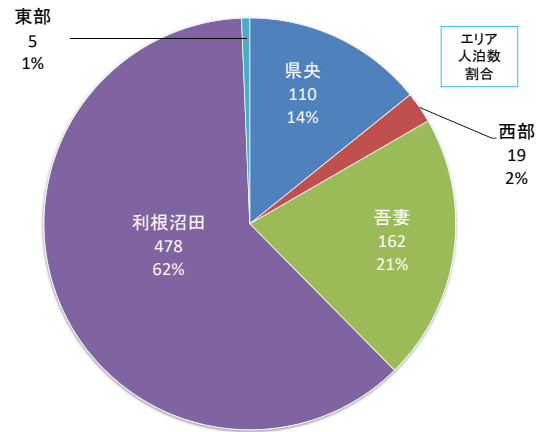

延べ利用人数: 104

神流町民の利用先状況

延べ利用人数: 232

下仁田町民の利用先状況

延べ利用人数: 724

南牧村民の利用先状況

延べ利用人数: 112

甘楽町民の利用先状況

延べ利用人数: 1,983

中之条町民の利用先状況

延べ利用人数: 2,436

長野原町民の利用先状況

延べ利用人数: 831

嬭恋村民の利用先状況

延べ利用人数: 1,052

草津町民の利用先状況

延べ利用人数: 1,453

高山村民の利用先状況

延べ利用人数: 442

東吾妻町民の利用先状況

延べ利用人数: 2,030

片品村民の利用先状況

延べ利用人数: 926

川場村民の利用先状況

延べ利用人数: 774

昭和村民の利用先状況

延べ利用人数: 1,268

みなかみ町民の利用先状況

延べ利用人数: 3,727

玉村町民の利用先状況

延べ利用人数: 6,003

板倉町民の利用先状況