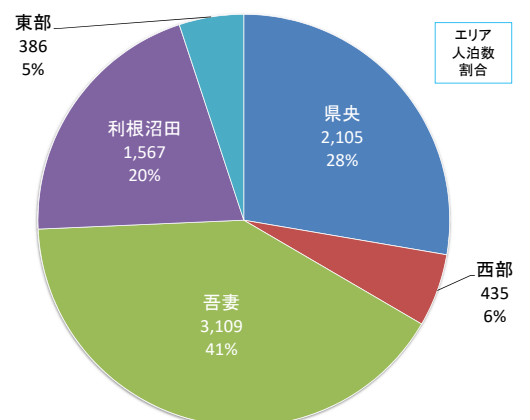

県央エリア在住者の利用先状況

延べ利用人数: 126,056

西部エリア在住者の利用先状況

延べ利用人数: 104,035

吾妻エリア在住者の利用先状況

延べ利用人数: 8,244

利根沼田エリア在住者の利用先状況

延べ利用人数: 14,812

東部エリア在住者の利用先状況

延べ利用人数: 74,387

前橋市民の利用先状況

延べ利用人数: 66,258

Ⅲ 市町村別の利用先状況

高崎市民の利用先状況

延べ利用人数: 73,673

桐生市民の利用先状況

延べ利用人数: 17,400

伊勢崎市民の利用先状況

延べ利用人数: 33,098

太田市民の利用先状況

延べ利用人数: 30,791

沼田市民の利用先状況

延べ利用人数: 8,117

館林市民の利用先状況

延べ利用人数: 7,602

渋川市民の利用先状況

延べ利用人数: 14,094

藤岡市民の利用先状況

延べ利用人数: 9,686

富岡市民の利用先状況

延べ利用人数: 7,730

安中市民の利用先状況