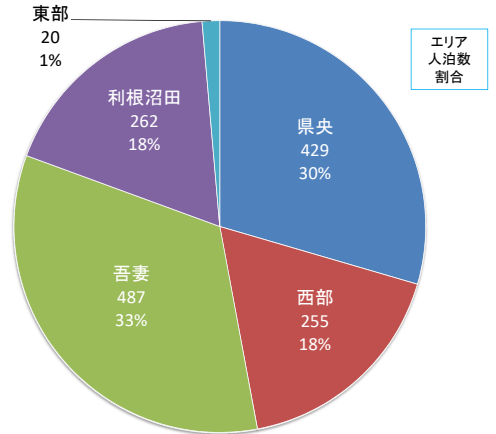

延べ利用人数: 9,791

みどり市民の利用先状況

延べ利用人数: 7,970

榛東村民の利用先状況

延べ利用人数: 2,626

吉岡町民の利用先状況

延べ利用人数: 3,977

上野村民の利用先状況

延べ利用人数: 104

神流町民の利用先状況

延べ利用人数: 232

下仁田町民の利用先状況

延べ利用人数: 724

南牧村民の利用先状況

延べ利用人数: 112

甘楽町民の利用先状況

延べ利用人数: 1,983

中之条町民の利用先状況

延べ利用人数: 2,436

長野原町民の利用先状況

延べ利用人数: 831

嬭恋村民の利用先状況

延べ利用人数: 1,052

草津町民の利用先状況

延べ利用人数: 1,453

高山村民の利用先状況

延べ利用人数: 442

東吾妻町民の利用先状況

延べ利用人数: 2,030

片品村民の利用先状況

延べ利用人数: 926

川場村民の利用先状況