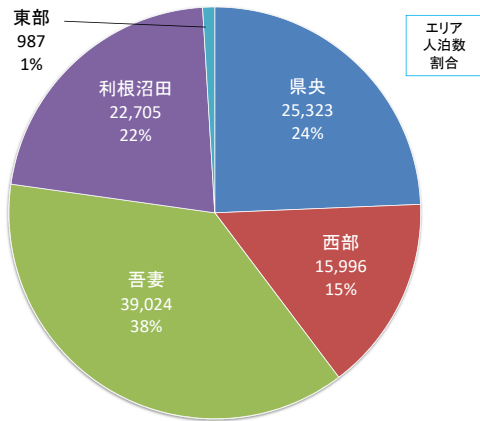

愛郷ぐんまプロジェクト 「泊まって！応援キャンペーン」 在住市町村別利用先状況

【はじめに】

この資料は、令和2年6月5日から7月31日まで実施した愛郷ぐんまプロジェクト「泊まって！応援キャンペーン」の総利用人数(327,534)について、各市町村在住者の利用状況を5エリアに分けてまとめたものです。

I 群馬県全体の利用先状況

群馬県全体の施設利用状況

延べ利用人数: 327,534

II エリア別の利用先状況

県央エリア在住者の利用先状況

延べ利用人数: 126,056

西部エリア在住者の利用先状況

延べ利用人数: 104,035

吾妻エリア在住者の利用先状況

延べ利用人数: 8,244

利根沼田エリア在住者の利用先状況

延べ利用人数: 14,812

東部エリア在住者の利用先状況

延べ利用人数: 74,387

前橋市民の利用先状況

延べ利用人数: 66,258

Ⅲ 市町村別の利用先状況

高崎市民の利用先状況

延べ利用人数: 73,673

桐生市民の利用先状況