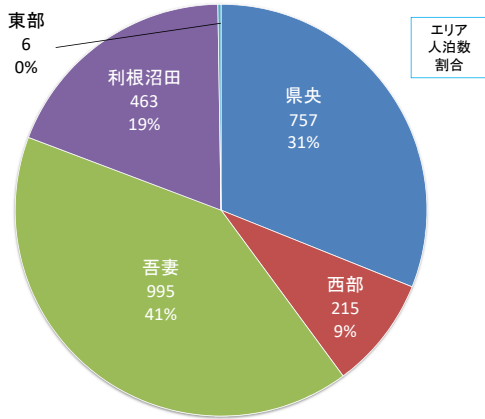

延べ利用人数: 7,602

渋川市民の利用先状況

延べ利用人数: 14,094

藤岡市民の利用先状況

延べ利用人数: 9,686

富岡市民の利用先状況

延べ利用人数: 7,730

安中市民の利用先状況

延べ利用人数: 9,791

みどり市民の利用先状況

延べ利用人数: 7,970

榛東村民の利用先状況

延べ利用人数: 2,626

吉岡町民の利用先状況

延べ利用人数: 3,977

上野村民の利用先状況

延べ利用人数: 104

神流町民の利用先状況

延べ利用人数: 232

下仁田町民の利用先状況

延べ利用人数: 724

南牧村民の利用先状況

延べ利用人数: 112

甘楽町民の利用先状況

延べ利用人数: 1,983

中之条町民の利用先状況

延べ利用人数: 2,436

長野原町民の利用先状況

延べ利用人数: 831

嬭恋村民の利用先状況

延べ利用人数: 1,052

草津町民の利用先状況