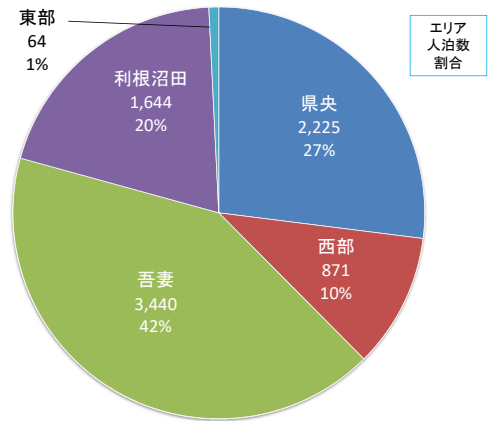

愛郷ぐんまプロジェクト 「泊まって！応援キャンペーン」 在住市町村別利用先状況

【はじめに】

この資料は、令和2年6月5日から7月31日まで実施した愛郷ぐんまプロジェクト「泊まって！応援キャンペーン」の総利用人数(327,534)について、各市町村在住者の利用状況を5エリアに分けてまとめたものです。

I 群馬県全体の利用先状況

群馬県全体の施設利用状況

延べ利用人数: 327,534

II エリア別の利用先状況

県央エリア在住者の利用先状況

延べ利用人数: 126,056

西部エリア在住者の利用先状況

延べ利用人数: 104,035

吾妻エリア在住者の利用先状況

延べ利用人数: 8,244

利根沼田エリア在住者の利用先状況

延べ利用人数: 14,812

東部エリア在住者の利用先状況

延べ利用人数: 74,387

前橋市民の利用先状況

延べ利用人数: 66,258

Ⅲ 市町村別の利用先状況

高崎市民の利用先状況

延べ利用人数: 73,673

桐生市民の利用先状況

延べ利用人数: 17,400

伊勢崎市民の利用先状況

延べ利用人数: 33,098

太田市民の利用先状況

延べ利用人数: 30,791

沼田市民の利用先状況

延べ利用人数: 8,117

館林市民の利用先状況