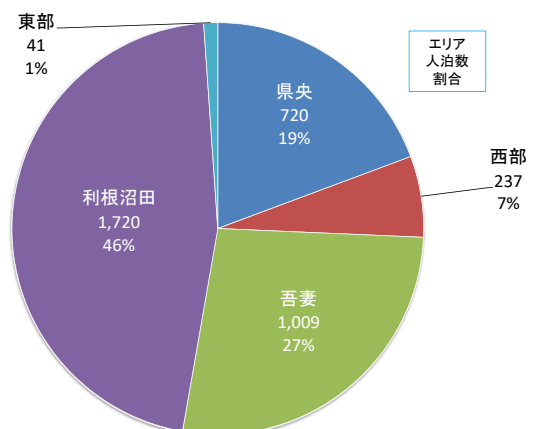

延べ利用人数: 1,453

高山村民の利用先状況

延べ利用人数: 442

東吾妻町民の利用先状況

延べ利用人数: 2,030

片品村民の利用先状況

延べ利用人数: 926

川場村民の利用先状況

延べ利用人数: 774

昭和村民の利用先状況

延べ利用人数: 1,268

みなかみ町民の利用先状況

延べ利用人数: 3,727

玉村町民の利用先状況

延べ利用人数: 6,003

板倉町民の利用先状況

延べ利用人数: 1,217

明和町民の利用先状況

延べ利用人数: 1,010

千代田町民の利用先状況

延べ利用人数: 1,027

大泉町民の利用先状況

延べ利用人数: 4,514

邑楽町民の利用先状況

延べ利用人数: 2,856