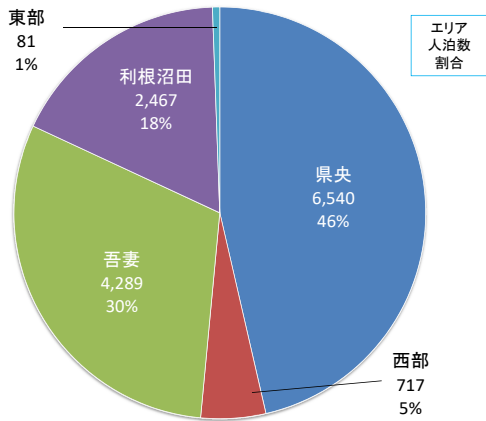

県央エリア在住者の利用先状況

延べ利用人数: 126,056

西部エリア在住者の利用先状況

延べ利用人数: 104,035

吾妻エリア在住者の利用先状況

延べ利用人数: 8,244

利根沼田エリア在住者の利用先状況

延べ利用人数: 14,812

東部エリア在住者の利用先状況

延べ利用人数: 74,387

前橋市民の利用先状況

延べ利用人数: 66,258

Ⅲ 市町村別の利用先状況

高崎市民の利用先状況

延べ利用人数: 73,673

桐生市民の利用先状況

延べ利用人数: 17,400

伊勢崎市民の利用先状況

延べ利用人数: 33,098

太田市民の利用先状況

延べ利用人数: 30,791

沼田市民の利用先状況

延べ利用人数: 8,117

館林市民の利用先状況

延べ利用人数: 7,602

渋川市民の利用先状況

延べ利用人数: 14,094

藤岡市民の利用先状況

延べ利用人数: 9,686

富岡市民の利用先状況

延べ利用人数: 7,730

安中市民の利用先状況