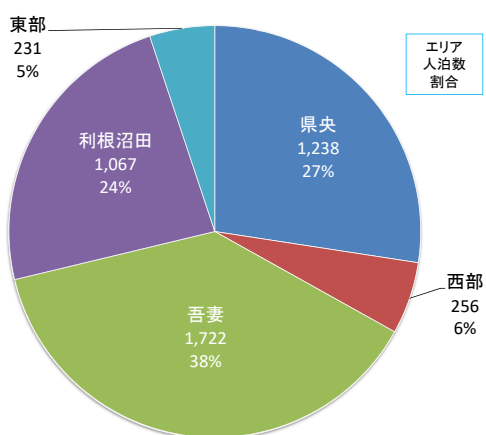

延べ利用人数: 1,453

高山村民の利用先状況

延べ利用人数: 442

東吾妻町民の利用先状況

延べ利用人数: 2,030

片品村民の利用先状況

延べ利用人数: 926

川場村民の利用先状況

延べ利用人数: 774

昭和村民の利用先状況

延べ利用人数: 1,268

みなかみ町民の利用先状況

延べ利用人数: 3,727

玉村町民の利用先状況

延べ利用人数: 6,003

板倉町民の利用先状況

延べ利用人数: 1,217

明和町民の利用先状況

延べ利用人数: 1,010

千代田町民の利用先状況

延べ利用人数: 1,027

大泉町民の利用先状況

延べ利用人数: 4,514

邑楽町民の利用先状況

延べ利用人数: 2,856