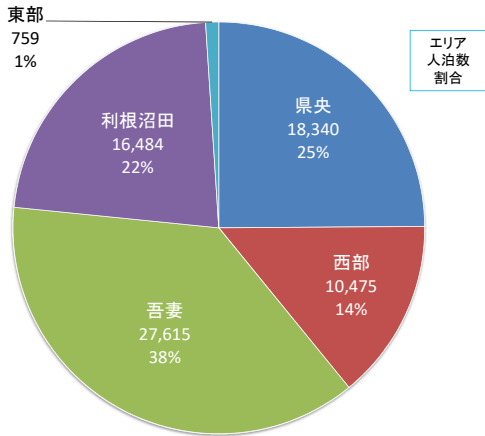

愛郷ぐんまプロジェクト 「泊まって！応援キャンペーン」 在住市町村別利用先状況

【はじめに】

この資料は、令和2年6月5日から7月31日まで実施した愛郷ぐんまプロジェクト「泊まって！応援キャンペーン」の総利用人数(327,534)について、各市町村在住者の利用状況を5エリアに分けてまとめたものです。

I 群馬県全体の利用先状況

群馬県全体の施設利用状況

延べ利用人数: 327,534

II エリア別の利用先状況

県央エリア在住者の利用先状況

延べ利用人数: 126,056

西部エリア在住者の利用先状況

延べ利用人数: 104,035

吾妻エリア在住者の利用先状況

延べ利用人数: 8,244

利根沼田エリア在住者の利用先状況

延べ利用人数: 14,812

東部エリア在住者の利用先状況

延べ利用人数: 74,387

前橋市民の利用先状況

延べ利用人数: 66,258

Ⅲ 市町村別の利用先状況

高崎市民の利用先状況

延べ利用人数: 73,673

桐生市民の利用先状況

延べ利用人数: 17,400

伊勢崎市民の利用先状況

延べ利用人数: 33,098

太田市民の利用先状況

延べ利用人数: 30,791

沼田市民の利用先状況

延べ利用人数: 8,117

館林市民の利用先状況