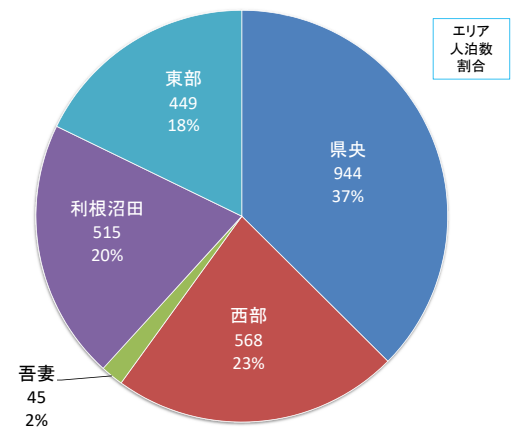

南牧村内の施設利用状況

登録施設数:1、延べ利用人数:39

甘楽町内の施設利用状況

登録施設数:1、延べ利用人数:538

中之条町内の施設利用状況

登録施設数:44、延べ利用人数:28,974

長野原町内の施設利用状況

登録施設数:19、延べ利用人数:5,228

嬭恋村内の施設利用状況

登録施設数:63、延べ利用人数:22,893

草津町内の施設利用状況

登録施設数:110、延べ利用人数:65,006

東吾妻町内の施設利用状況

登録施設数:2、延べ利用人数:716

片品村内の施設利用状況

登録施設数:76、延べ利用人数:5,131

川場村内の施設利用状況

登録施設数:9、延べ利用人数:2,521

昭和村内の施設利用状況

登録施設数:1、延べ利用人数:142

みなかみ町内の施設利用状況

登録施設数:88、延べ利用人数:58,603

大泉町内の施設利用状況

登録施設数:1、延べ利用人数:9