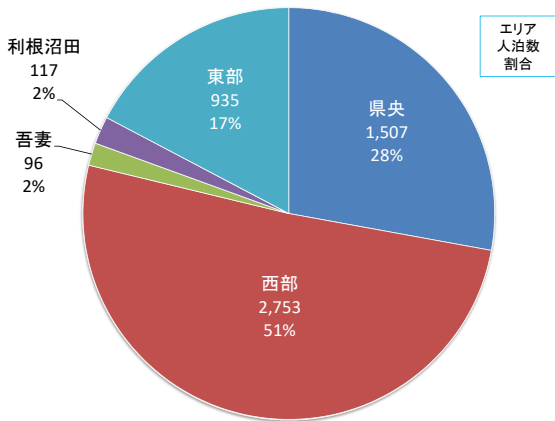

登録施設数:71、延べ利用人数:30,190

吾妻エリアの施設利用状況

登録施設数:238、延べ利用人数:122,817

利根沼田エリアの施設利用状況

登録施設数:201、延べ利用人数:75,944

東部エリアの施設利用状況

登録施設数:30、延べ利用人数:7,577

前橋市内の施設利用状況

登録施設数:28、延べ利用人数:11,306

Ⅲ 市町村別の施設利用状況

高崎市内の施設利用状況

登録施設数:27、延べ利用人数:15,201

桐生市内の施設利用状況

登録施設数:9、延べ利用人数:2,057

伊勢崎市内の施設利用状況

登録施設数:6、延べ利用人数:2,448

太田市内の施設利用状況

登録施設数:11、延べ利用人数:3,770

沼田市内の施設利用状況

登録施設数:27、延べ利用人数:9,547

館林市内の施設利用状況

登録施設数:3、延べ利用人数:302

渋川市内の施設利用状況

登録施設数:48、延べ利用人数:77,219

藤岡市内の施設利用状況

登録施設数:9、延べ利用人数:1,458

富岡市内の施設利用状況

登録施設数:8、延べ利用人数:5,408

安中市内の施設利用状況

登録施設数:15、延べ利用人数:6,380

みどり市内の施設利用状況

登録施設数:6、延べ利用人数:1,439