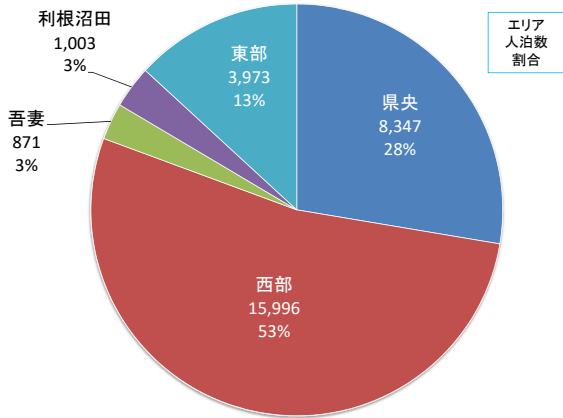

愛郷ぐんまプロジェクト 「泊まって！応援キャンペーン」 利用県民の在住エリア

【はじめに】

①この資料は、令和2年6月5日から7月31日まで実施した愛郷ぐんまプロジェクト「泊まって！応援キャンペーン」の総利用人数(327, 534)について、各市町村内の参加登録施設において利用者が提出した「支援金申込書」(様式6)に記載された住所地(在住市町村)を集計した数値を県内5エリア別にまとめたものです。

②以下の町村については、本キャンペーンに参加登録した宿泊施設がなかったため、データを作成していません。

吉岡町、高山村、玉村町、板倉町、明和町、千代田町、邑楽町

群馬県全体の施設利用状況

登録施設数: 623、延べ利用人数: 327,534

I 群馬県全体の施設利用状況

県央エリアの施設利用状況

登録施設数: 83、延べ利用人数: 91,006

II エリア別の施設利用状況

西部エリアの施設利用状況

登録施設数:71、延べ利用人数:30,190

吾妻エリアの施設利用状況

登録施設数:238、延べ利用人数:122,817

利根沼田エリアの施設利用状況

登録施設数:201、延べ利用人数:75,944

東部エリアの施設利用状況

登録施設数:30、延べ利用人数:7,577

前橋市内の施設利用状況