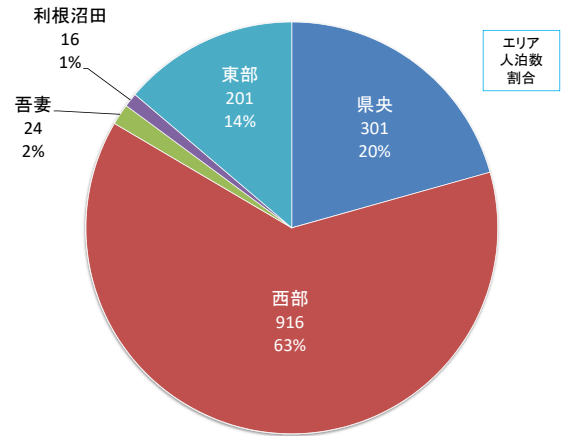

登録施設数:71、延べ利用人数:30,190

吾妻エリアの施設利用状況

登録施設数:238、延べ利用人数:122,817

利根沼田エリアの施設利用状況

登録施設数:201、延べ利用人数:75,944

東部エリアの施設利用状況

登録施設数:30、延べ利用人数:7,577

前橋市内の施設利用状況

登録施設数:28、延べ利用人数:11,306

Ⅲ 市町村別の施設利用状況

高崎市内の施設利用状況

登録施設数:27、延べ利用人数:15,201

桐生市内の施設利用状況

登録施設数:9、延べ利用人数:2,057

伊勢崎市内の施設利用状況

登録施設数:6、延べ利用人数:2,448

太田市内の施設利用状況

登録施設数:11、延べ利用人数:3,770

沼田市内の施設利用状況

登録施設数:27、延べ利用人数:9,547

館林市内の施設利用状況

登録施設数:3、延べ利用人数:302

渋川市内の施設利用状況

登録施設数:48、延べ利用人数:77,219

藤岡市内の施設利用状況

登録施設数:9、延べ利用人数:1,458

富岡市内の施設利用状況

登録施設数:8、延べ利用人数:5,408

安中市内の施設利用状況

登録施設数:15、延べ利用人数:6,380

みどり市内の施設利用状況

登録施設数:6、延べ利用人数:1,439