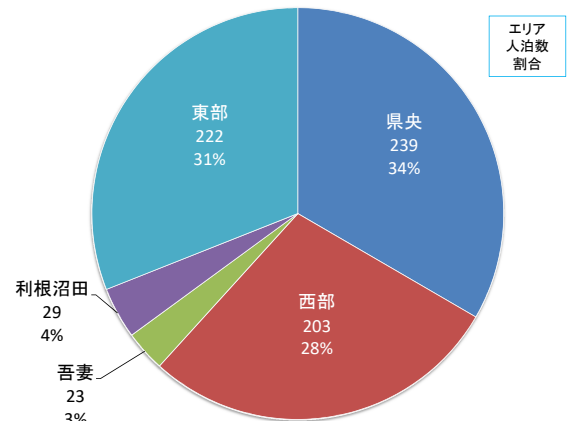

南牧村内の施設利用状況

登録施設数:1、延べ利用人数:39

甘楽町内の施設利用状況

登録施設数:1、延べ利用人数:538

中之条町内の施設利用状況

登録施設数:44、延べ利用人数:28,974

長野原町内の施設利用状況

登録施設数:19、延べ利用人数:5,228

嬭恋村内の施設利用状況

登録施設数:63、延べ利用人数:22,893

草津町内の施設利用状況

登録施設数:110、延べ利用人数:65,006

東吾妻町内の施設利用状況

登録施設数:2、延べ利用人数:716

片品村内の施設利用状況

登録施設数:76、延べ利用人数:5,131

川場村内の施設利用状況

登録施設数:9、延べ利用人数:2,521

昭和村内の施設利用状況

登録施設数:1、延べ利用人数:142

みなかみ町内の施設利用状況

登録施設数:88、延べ利用人数:58,603

大泉町内の施設利用状況

登録施設数:1、延べ利用人数:9