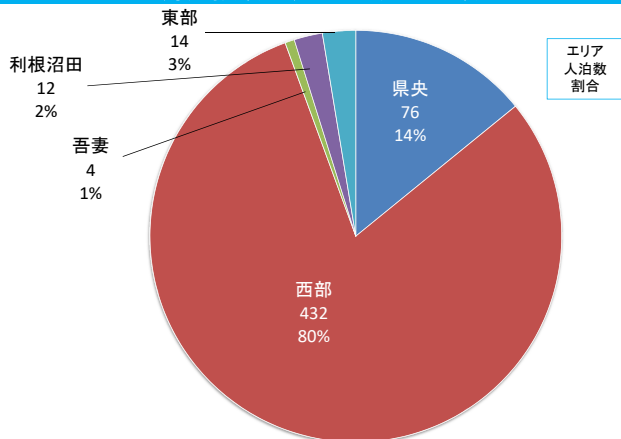

太田市内の施設利用状況

登録施設数:11、延べ利用人数:3,770

沼田市内の施設利用状況

登録施設数:27、延べ利用人数:9,547

館林市内の施設利用状況

登録施設数:3、延べ利用人数:302

渋川市内の施設利用状況

登録施設数:48、延べ利用人数:77,219

藤岡市内の施設利用状況

登録施設数:9、延べ利用人数:1,458

富岡市内の施設利用状況

登録施設数:8、延べ利用人数:5,408

安中市内の施設利用状況

登録施設数:15、延べ利用人数:6,380

みどり市内の施設利用状況

登録施設数:6、延べ利用人数:1,439

榛東村内の施設利用状況

登録施設数:1、延べ利用人数:33

上野村内の施設利用状況

登録施設数:4、延べ利用人数:789

神流町内の施設利用状況

登録施設数:2、延べ利用人数:89

下仁田町内の施設利用状況

登録施設数:4、延べ利用人数:288

南牧村内の施設利用状況

登録施設数:1、延べ利用人数:39

甘楽町内の施設利用状況

登録施設数:1、延べ利用人数:538

中之条町内の施設利用状況

登録施設数:44、延べ利用人数:28,974

長野原町内の施設利用状況

登録施設数:19、延べ利用人数:5,228