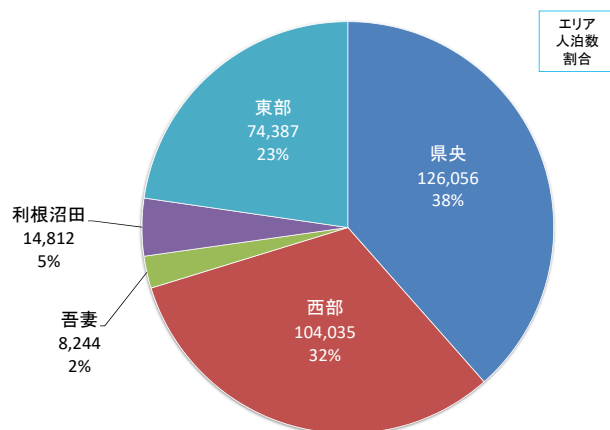

愛郷ぐんまプロジェクト 「泊まって！応援キャンペーン」 利用県民の在住エリア

【はじめに】

①この資料は、令和2年6月5日から7月31日まで実施した愛郷ぐんまプロジェクト「泊まって！応援キャンペーン」の総利用人数(327, 534)について、各市町村内の参加登録施設において利用者が提出した「支援金申込書」(様式6)に記載された住所地(在住市町村)を集計した数値を県内5エリア別にまとめたものです。

②以下の町村については、本キャンペーンに参加登録した宿泊施設がなかったため、データを作成していません。

吉岡町、高山村、玉村町、板倉町、明和町、千代田町、邑楽町

群馬県全体の施設利用状況

登録施設数: 623、延べ利用人数: 327,534

I 群馬県全体の施設利用状況

県央エリアの施設利用状況

登録施設数: 83、延べ利用人数: 91,006

II エリア別の施設利用状況

西部エリアの施設利用状況

登録施設数:71、延べ利用人数:30,190

吾妻エリアの施設利用状況

登録施設数:238、延べ利用人数:122,817

利根沼田エリアの施設利用状況

登録施設数:201、延べ利用人数:75,944

東部エリアの施設利用状況

登録施設数:30、延べ利用人数:7,577

前橋市内の施設利用状況