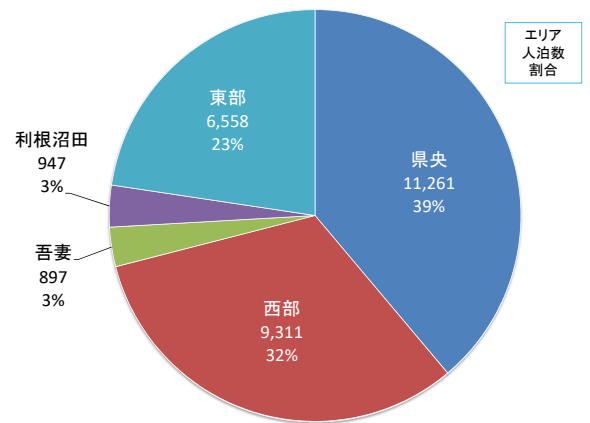

榛東村内の施設利用状況

登録施設数:1、延べ利用人数:33

上野村内の施設利用状況

登録施設数:4、延べ利用人数:789

神流町内の施設利用状況

登録施設数:2、延べ利用人数:89

下仁田町内の施設利用状況

登録施設数:4、延べ利用人数:288

南牧村内の施設利用状況

登録施設数:1、延べ利用人数:39

甘楽町内の施設利用状況

登録施設数:1、延べ利用人数:538

中之条町内の施設利用状況

登録施設数:44、延べ利用人数:28,974

長野原町内の施設利用状況

登録施設数:19、延べ利用人数:5,228

嬭恋村内の施設利用状況

登録施設数:63、延べ利用人数:22,893

草津町内の施設利用状況

登録施設数:110、延べ利用人数:65,006

東吾妻町内の施設利用状況

登録施設数:2、延べ利用人数:716

片品村内の施設利用状況

登録施設数:76、延べ利用人数:5,131

川場村内の施設利用状況

登録施設数:9、延べ利用人数:2,521

昭和村内の施設利用状況

登録施設数:1、延べ利用人数:142

みなかみ町内の施設利用状況

登録施設数:88、延べ利用人数:58,603

大泉町内の施設利用状況

登録施設数:1、延べ利用人数:9