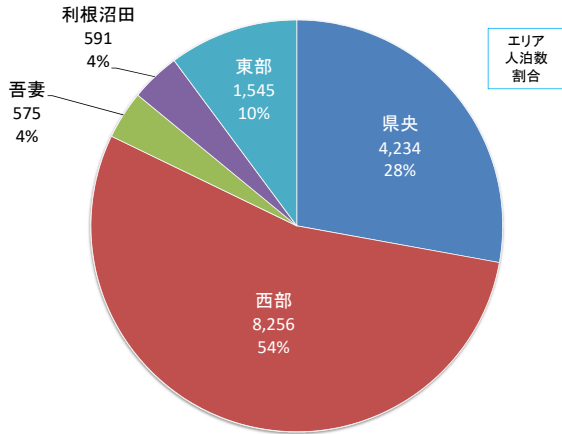

愛郷ぐんまプロジェクト 「泊まって！応援キャンペーン」 利用県民の在住エリア

【はじめに】

①この資料は、令和2年6月5日から7月31日まで実施した愛郷ぐんまプロジェクト「泊まって！応援キャンペーン」の総利用人数(327, 534)について、各市町村内の参加登録施設において利用者が提出した「支援金申込書」(様式6)に記載された住所地(在住市町村)を集計した数値を県内5エリア別にまとめたものです。

②以下の町村については、本キャンペーンに参加登録した宿泊施設がなかったため、データを作成していません。

吉岡町、高山村、玉村町、板倉町、明和町、千代田町、邑楽町

群馬県全体の施設利用状況

登録施設数: 623、延べ利用人数: 327,534

I 群馬県全体の施設利用状況

県央エリアの施設利用状況

登録施設数: 83、延べ利用人数: 91,006

II エリア別の施設利用状況

西部エリアの施設利用状況

登録施設数:71、延べ利用人数:30,190

吾妻エリアの施設利用状況

登録施設数:238、延べ利用人数:122,817

利根沼田エリアの施設利用状況

登録施設数:201、延べ利用人数:75,944

東部エリアの施設利用状況

登録施設数:30、延べ利用人数:7,577

前橋市内の施設利用状況

登録施設数:28、延べ利用人数:11,306

Ⅲ 市町村別の施設利用状況

高崎市内の施設利用状況

登録施設数:27、延べ利用人数:15,201

桐生市内の施設利用状況

登録施設数:9、延べ利用人数:2,057

伊勢崎市内の施設利用状況

登録施設数:6、延べ利用人数:2,448