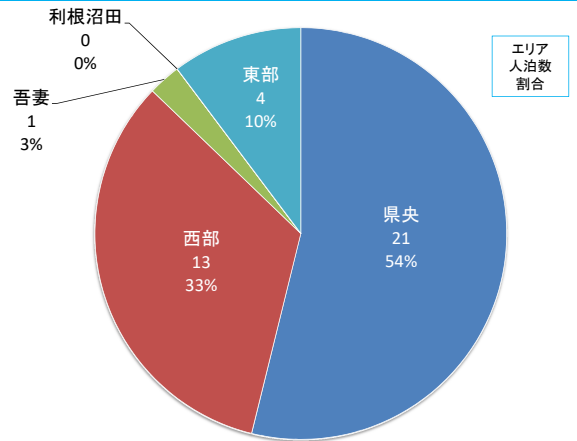

太田市内の施設利用状況

登録施設数:11、延べ利用人数:3,770

沼田市内の施設利用状況

登録施設数:27、延べ利用人数:9,547

館林市内の施設利用状況

登録施設数:3、延べ利用人数:302

渋川市内の施設利用状況

登録施設数:48、延べ利用人数:77,219

藤岡市内の施設利用状況

登録施設数:9、延べ利用人数:1,458

富岡市内の施設利用状況

登録施設数:8、延べ利用人数:5,408

安中市内の施設利用状況

登録施設数:15、延べ利用人数:6,380

みどり市内の施設利用状況

登録施設数:6、延べ利用人数:1,439

榛東村内の施設利用状況

登録施設数:1、延べ利用人数:33

上野村内の施設利用状況

登録施設数:4、延べ利用人数:789

神流町内の施設利用状況

登録施設数:2、延べ利用人数:89

下仁田町内の施設利用状況

登録施設数:4、延べ利用人数:288

南牧村内の施設利用状況

登録施設数:1、延べ利用人数:39

甘楽町内の施設利用状況

登録施設数:1、延べ利用人数:538

中之条町内の施設利用状況

登録施設数:44、延べ利用人数:28,974

長野原町内の施設利用状況

登録施設数:19、延べ利用人数:5,228