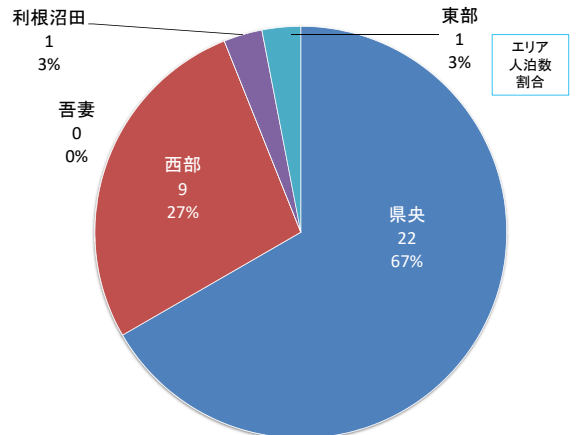

太田市内の施設利用状況

登録施設数:11、延べ利用人数:3,770

沼田市内の施設利用状況

登録施設数:27、延べ利用人数:9,547

館林市内の施設利用状況

登録施設数:3、延べ利用人数:302

渋川市内の施設利用状況

登録施設数:48、延べ利用人数:77,219

藤岡市内の施設利用状況

登録施設数:9、延べ利用人数:1,458

富岡市内の施設利用状況

登録施設数:8、延べ利用人数:5,408

安中市内の施設利用状況

登録施設数:15、延べ利用人数:6,380

みどり市内の施設利用状況

登録施設数:6、延べ利用人数:1,439

榛東村内の施設利用状況

登録施設数:1、延べ利用人数:33

上野村内の施設利用状況

登録施設数:4、延べ利用人数:789

神流町内の施設利用状況

登録施設数:2、延べ利用人数:89

下仁田町内の施設利用状況

登録施設数:4、延べ利用人数:288

南牧村内の施設利用状況

登録施設数:1、延べ利用人数:39

甘楽町内の施設利用状況

登録施設数:1、延べ利用人数:538

中之条町内の施設利用状況

登録施設数:44、延べ利用人数:28,974

長野原町内の施設利用状況

登録施設数:19、延べ利用人数:5,228