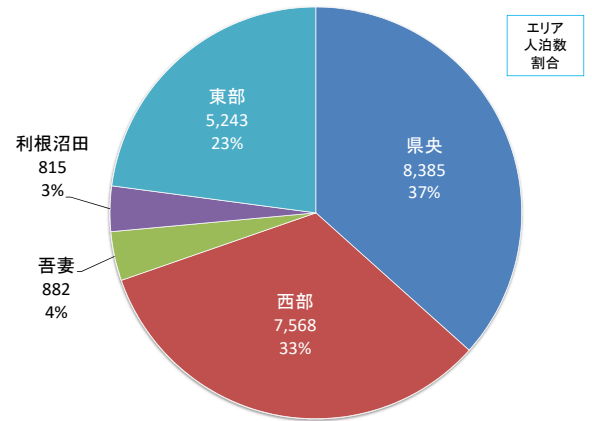

榛東村内の施設利用状況

登録施設数:1、延べ利用人数:33

上野村内の施設利用状況

登録施設数:4、延べ利用人数:789

神流町内の施設利用状況

登録施設数:2、延べ利用人数:89

下仁田町内の施設利用状況

登録施設数:4、延べ利用人数:288

南牧村内の施設利用状況

登録施設数:1、延べ利用人数:39

甘楽町内の施設利用状況

登録施設数:1、延べ利用人数:538

中之条町内の施設利用状況

登録施設数:44、延べ利用人数:28,974

長野原町内の施設利用状況

登録施設数:19、延べ利用人数:5,228

嬭恋村内の施設利用状況

登録施設数:63、延べ利用人数:22,893

草津町内の施設利用状況

登録施設数:110、延べ利用人数:65,006

東吾妻町内の施設利用状況

登録施設数:2、延べ利用人数:716

片品村内の施設利用状況

登録施設数:76、延べ利用人数:5,131

川場村内の施設利用状況

登録施設数:9、延べ利用人数:2,521

昭和村内の施設利用状況

登録施設数:1、延べ利用人数:142

みなかみ町内の施設利用状況

登録施設数:88、延べ利用人数:58,603

大泉町内の施設利用状況

登録施設数:1、延べ利用人数:9