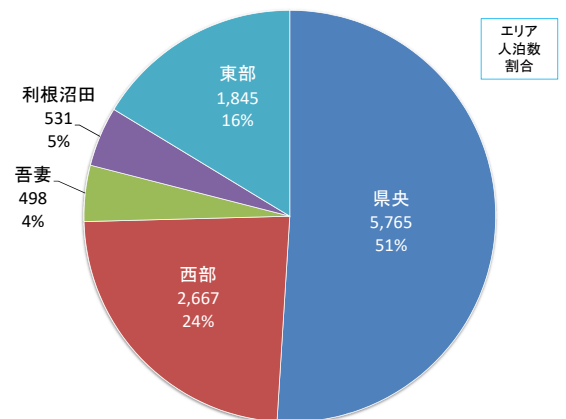

愛郷ぐんまプロジェクト 「泊まって！応援キャンペーン」 利用県民の在住エリア

【はじめに】

①この資料は、令和2年6月5日から7月31日まで実施した愛郷ぐんまプロジェクト「泊まって！応援キャンペーン」の総利用人数(327, 534)について、各市町村内の参加登録施設において利用者が提出した「支援金申込書」(様式6)に記載された住所地(在住市町村)を集計した数値を県内5エリア別にまとめたものです。

②以下の町村については、本キャンペーンに参加登録した宿泊施設がなかったため、データを作成していません。

吉岡町、高山村、玉村町、板倉町、明和町、千代田町、邑楽町

群馬県全体の施設利用状況

登録施設数: 623、延べ利用人数: 327,534

I 群馬県全体の施設利用状況

県央エリアの施設利用状況

登録施設数: 83、延べ利用人数: 91,006

II エリア別の施設利用状況

西部エリアの施設利用状況

登録施設数:71、延べ利用人数:30,190

吾妻エリアの施設利用状況

登録施設数:238、延べ利用人数:122,817

利根沼田エリアの施設利用状況

登録施設数:201、延べ利用人数:75,944

東部エリアの施設利用状況

登録施設数:30、延べ利用人数:7,577

前橋市内の施設利用状況

登録施設数:28、延べ利用人数:11,306

Ⅲ 市町村別の施設利用状況

高崎市内の施設利用状況

登録施設数:27、延べ利用人数:15,201

桐生市内の施設利用状況

登録施設数:9、延べ利用人数:2,057

伊勢崎市内の施設利用状況

登録施設数:6、延べ利用人数:2,448