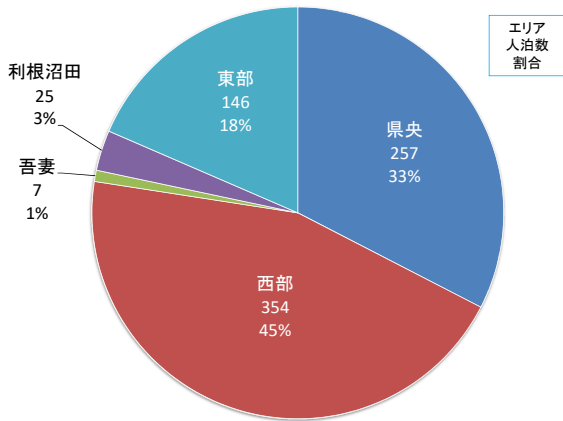

太田市内の施設利用状況

登録施設数:11、延べ利用人数:3,770

沼田市内の施設利用状況

登録施設数:27、延べ利用人数:9,547

館林市内の施設利用状況

登録施設数:3、延べ利用人数:302

渋川市内の施設利用状況

登録施設数:48、延べ利用人数:77,219

藤岡市内の施設利用状況

登録施設数:9、延べ利用人数:1,458

富岡市内の施設利用状況

登録施設数:8、延べ利用人数:5,408

安中市内の施設利用状況

登録施設数:15、延べ利用人数:6,380

みどり市内の施設利用状況

登録施設数:6、延べ利用人数:1,439

榛東村内の施設利用状況

登録施設数:1、延べ利用人数:33

上野村内の施設利用状況

登録施設数:4、延べ利用人数:789

神流町内の施設利用状況

登録施設数:2、延べ利用人数:89

下仁田町内の施設利用状況

登録施設数:4、延べ利用人数:288

南牧村内の施設利用状況

登録施設数:1、延べ利用人数:39

甘楽町内の施設利用状況

登録施設数:1、延べ利用人数:538

中之条町内の施設利用状況

登録施設数:44、延べ利用人数:28,974

長野原町内の施設利用状況

登録施設数:19、延べ利用人数:5,228