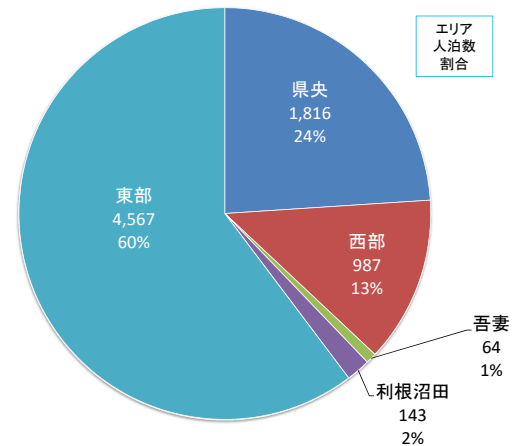

愛郷ぐんまプロジェクト 「泊まって！応援キャンペーン」 利用県民の在住エリア

【はじめに】

①この資料は、令和2年6月5日から7月31日まで実施した愛郷ぐんまプロジェクト「泊まって！応援キャンペーン」の総利用人数(327, 534)について、各市町村内の参加登録施設において利用者が提出した「支援金申込書」(様式6)に記載された住所地(在住市町村)を集計した数値を県内5エリア別にまとめたものです。

②以下の町村については、本キャンペーンに参加登録した宿泊施設がなかったため、データを作成していません。

吉岡町、高山村、玉村町、板倉町、明和町、千代田町、邑楽町

群馬県全体の施設利用状況

登録施設数: 623、延べ利用人数: 327,534

I 群馬県全体の施設利用状況

県央エリアの施設利用状況

登録施設数: 83、延べ利用人数: 91,006

II エリア別の施設利用状況

西部エリアの施設利用状況

登録施設数:71、延べ利用人数:30,190

吾妻エリアの施設利用状況

登録施設数:238、延べ利用人数:122,817

利根沼田エリアの施設利用状況

登録施設数:201、延べ利用人数:75,944

東部エリアの施設利用状況

登録施設数:30、延べ利用人数:7,577

前橋市内の施設利用状況

登録施設数:28、延べ利用人数:11,306

Ⅲ 市町村別の施設利用状況

高崎市内の施設利用状況

登録施設数:27、延べ利用人数:15,201

桐生市内の施設利用状況

登録施設数:9、延べ利用人数:2,057

伊勢崎市内の施設利用状況

登録施設数:6、延べ利用人数:2,448