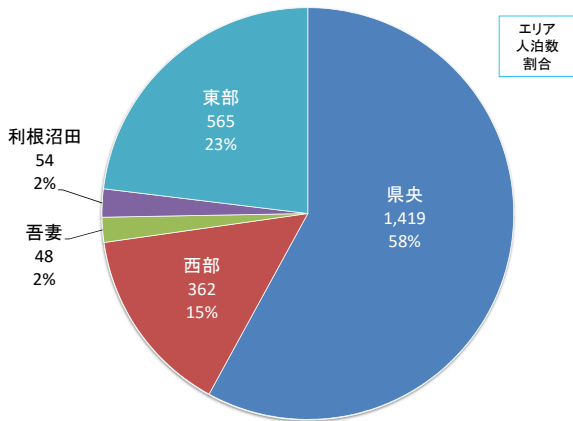

登録施設数:71、延べ利用人数:30,190

吾妻エリアの施設利用状況

登録施設数:238、延べ利用人数:122,817

利根沼田エリアの施設利用状況

登録施設数:201、延べ利用人数:75,944

東部エリアの施設利用状況

登録施設数:30、延べ利用人数:7,577

前橋市内の施設利用状況

登録施設数:28、延べ利用人数:11,306

Ⅲ 市町村別の施設利用状況

高崎市内の施設利用状況

登録施設数:27、延べ利用人数:15,201

桐生市内の施設利用状況

登録施設数:9、延べ利用人数:2,057

伊勢崎市内の施設利用状況

登録施設数:6、延べ利用人数:2,448

太田市内の施設利用状況

登録施設数:11、延べ利用人数:3,770

沼田市内の施設利用状況

登録施設数:27、延べ利用人数:9,547

館林市内の施設利用状況

登録施設数:3、延べ利用人数:302

渋川市内の施設利用状況

登録施設数:48、延べ利用人数:77,219