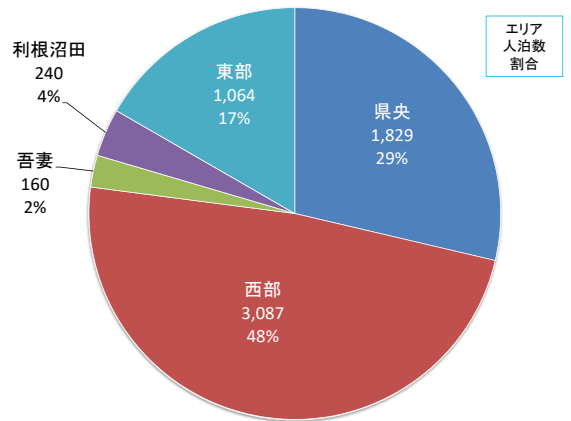

太田市内の施設利用状況

登録施設数:11、延べ利用人数:3,770

沼田市内の施設利用状況

登録施設数:27、延べ利用人数:9,547

館林市内の施設利用状況

登録施設数:3、延べ利用人数:302

渋川市内の施設利用状況

登録施設数:48、延べ利用人数:77,219

藤岡市内の施設利用状況

登録施設数:9、延べ利用人数:1,458

富岡市内の施設利用状況

登録施設数:8、延べ利用人数:5,408

安中市内の施設利用状況

登録施設数:15、延べ利用人数:6,380

みどり市内の施設利用状況

登録施設数:6、延べ利用人数:1,439

榛東村内の施設利用状況

登録施設数:1、延べ利用人数:33

上野村内の施設利用状況

登録施設数:4、延べ利用人数:789

神流町内の施設利用状況

登録施設数:2、延べ利用人数:89

下仁田町内の施設利用状況

登録施設数:4、延べ利用人数:288

南牧村内の施設利用状況

登録施設数:1、延べ利用人数:39

甘楽町内の施設利用状況

登録施設数:1、延べ利用人数:538

中之条町内の施設利用状況

登録施設数:44、延べ利用人数:28,974

長野原町内の施設利用状況

登録施設数:19、延べ利用人数:5,228