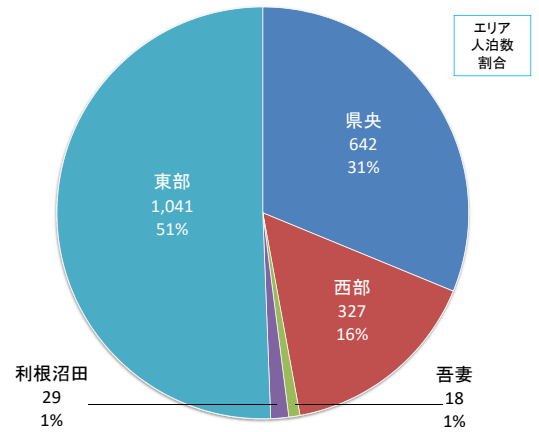

吉岡町、高山村、玉村町、板倉町、明和町、千代田町、邑楽町

群馬県全体の施設利用状況

登録施設数: 623、延べ利用人数: 327,534

I 群馬県全体の施設利用状況

県央エリアの施設利用状況

登録施設数: 83、延べ利用人数: 91,006

II エリア別の施設利用状況

西部エリアの施設利用状況

登録施設数:71、延べ利用人数:30,190

吾妻エリアの施設利用状況

登録施設数:238、延べ利用人数:122,817

利根沼田エリアの施設利用状況

登録施設数:201、延べ利用人数:75,944

東部エリアの施設利用状況

登録施設数:30、延べ利用人数:7,577

前橋市内の施設利用状況

登録施設数:28、延べ利用人数:11,306

Ⅲ 市町村別の施設利用状況

高崎市内の施設利用状況

登録施設数:27、延べ利用人数:15,201

桐生市内の施設利用状況

登録施設数:9、延べ利用人数:2,057

伊勢崎市内の施設利用状況

登録施設数:6、延べ利用人数:2,448

太田市内の施設利用状況

登録施設数:11、延べ利用人数:3,770

沼田市内の施設利用状況

登録施設数:27、延べ利用人数:9,547

館林市内の施設利用状況

登録施設数:3、延べ利用人数:302

渋川市内の施設利用状況

登録施設数:48、延べ利用人数:77,219