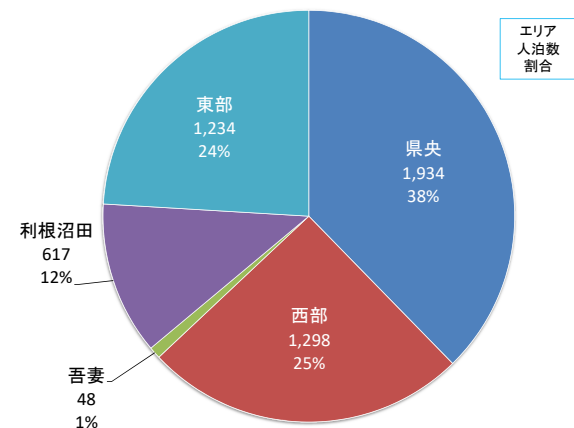

南牧村内の施設利用状況

登録施設数:1、延べ利用人数:39

甘楽町内の施設利用状況

登録施設数:1、延べ利用人数:538

中之条町内の施設利用状況

登録施設数:44、延べ利用人数:28,974

長野原町内の施設利用状況

登録施設数:19、延べ利用人数:5,228

嬭恋村内の施設利用状況

登録施設数:63、延べ利用人数:22,893

草津町内の施設利用状況

登録施設数:110、延べ利用人数:65,006

東吾妻町内の施設利用状況

登録施設数:2、延べ利用人数:716

片品村内の施設利用状況

登録施設数:76、延べ利用人数:5,131

川場村内の施設利用状況

登録施設数:9、延べ利用人数:2,521

昭和村内の施設利用状況

登録施設数:1、延べ利用人数:142

みなかみ町内の施設利用状況

登録施設数:88、延べ利用人数:58,603

大泉町内の施設利用状況

登録施設数:1、延べ利用人数:9