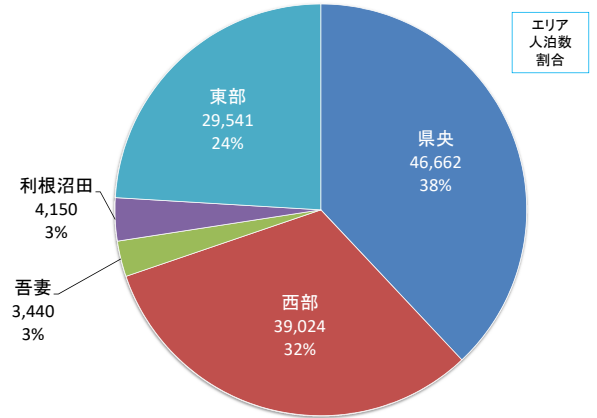

愛郷ぐんまプロジェクト 「泊まって！応援キャンペーン」 利用県民の在住エリア

【はじめに】

①この資料は、令和2年6月5日から7月31日まで実施した愛郷ぐんまプロジェクト「泊まって！応援キャンペーン」の総利用人数(327, 534)について、各市町村内の参加登録施設において利用者が提出した「支援金申込書」(様式6)に記載された住所地(在住市町村)を集計した数値を県内5エリア別にまとめたものです。

②以下の町村については、本キャンペーンに参加登録した宿泊施設がなかったため、データを作成していません。

吉岡町、高山村、玉村町、板倉町、明和町、千代田町、邑楽町

群馬県全体の施設利用状況

登録施設数: 623、延べ利用人数: 327,534

I 群馬県全体の施設利用状況

県央エリアの施設利用状況

登録施設数: 83、延べ利用人数: 91,006

II エリア別の施設利用状況

西部エリアの施設利用状況

登録施設数:71、延べ利用人数:30,190

吾妻エリアの施設利用状況

登録施設数:238、延べ利用人数:122,817

利根沼田エリアの施設利用状況

登録施設数:201、延べ利用人数:75,944

東部エリアの施設利用状況

登録施設数:30、延べ利用人数:7,577

前橋市内の施設利用状況