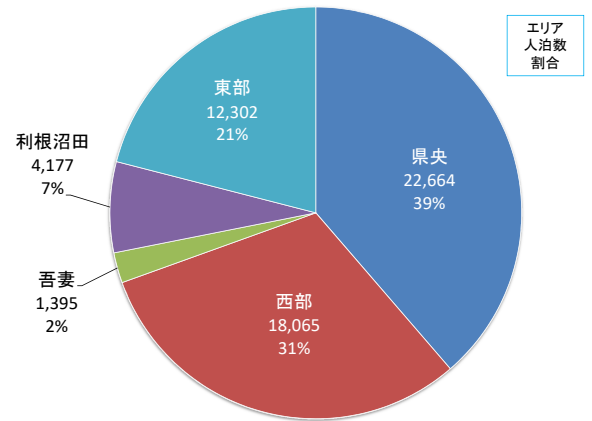

南牧村内の施設利用状況

登録施設数:1、延べ利用人数:39

甘楽町内の施設利用状況

登録施設数:1、延べ利用人数:538

中之条町内の施設利用状況

登録施設数:44、延べ利用人数:28,974

長野原町内の施設利用状況

登録施設数:19、延べ利用人数:5,228

嬭恋村内の施設利用状況

登録施設数:63、延べ利用人数:22,893

草津町内の施設利用状況

登録施設数:110、延べ利用人数:65,006

東吾妻町内の施設利用状況

登録施設数:2、延べ利用人数:716

片品村内の施設利用状況

登録施設数:76、延べ利用人数:5,131

川場村内の施設利用状況

登録施設数:9、延べ利用人数:2,521

昭和村内の施設利用状況

登録施設数:1、延べ利用人数:142

みなかみ町内の施設利用状況

登録施設数:88、延べ利用人数:58,603

大泉町内の施設利用状況

登録施設数:1、延べ利用人数:9