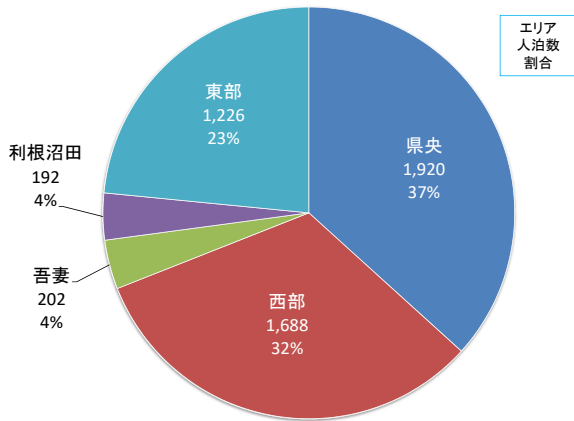

榛東村内の施設利用状況

登録施設数:1、延べ利用人数:33

上野村内の施設利用状況

登録施設数:4、延べ利用人数:789

神流町内の施設利用状況

登録施設数:2、延べ利用人数:89

下仁田町内の施設利用状況

登録施設数:4、延べ利用人数:288

南牧村内の施設利用状況

登録施設数:1、延べ利用人数:39

甘楽町内の施設利用状況

登録施設数:1、延べ利用人数:538

中之条町内の施設利用状況

登録施設数:44、延べ利用人数:28,974

長野原町内の施設利用状況

登録施設数:19、延べ利用人数:5,228

嬭恋村内の施設利用状況

登録施設数:63、延べ利用人数:22,893

草津町内の施設利用状況

登録施設数:110、延べ利用人数:65,006

東吾妻町内の施設利用状況

登録施設数:2、延べ利用人数:716

片品村内の施設利用状況

登録施設数:76、延べ利用人数:5,131

川場村内の施設利用状況

登録施設数:9、延べ利用人数:2,521

昭和村内の施設利用状況

登録施設数:1、延べ利用人数:142

みなかみ町内の施設利用状況

登録施設数:88、延べ利用人数:58,603

大泉町内の施設利用状況

登録施設数:1、延べ利用人数:9