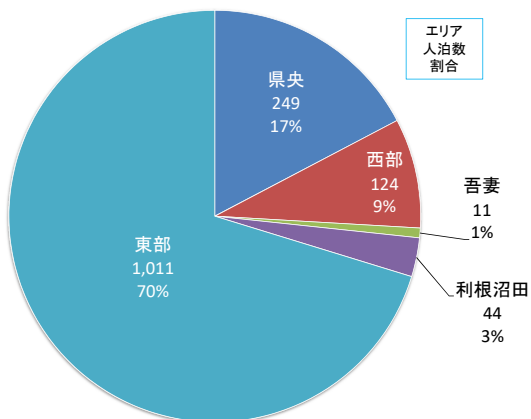

太田市内の施設利用状況

登録施設数:11、延べ利用人数:3,770

沼田市内の施設利用状況

登録施設数:27、延べ利用人数:9,547

館林市内の施設利用状況

登録施設数:3、延べ利用人数:302

渋川市内の施設利用状況

登録施設数:48、延べ利用人数:77,219

藤岡市内の施設利用状況

登録施設数:9、延べ利用人数:1,458

富岡市内の施設利用状況

登録施設数:8、延べ利用人数:5,408

安中市内の施設利用状況

登録施設数:15、延べ利用人数:6,380

みどり市内の施設利用状況

登録施設数:6、延べ利用人数:1,439

榛東村内の施設利用状況

登録施設数:1、延べ利用人数:33

上野村内の施設利用状況

登録施設数:4、延べ利用人数:789

神流町内の施設利用状況

登録施設数:2、延べ利用人数:89

下仁田町内の施設利用状況

登録施設数:4、延べ利用人数:288

南牧村内の施設利用状況

登録施設数:1、延べ利用人数:39

甘楽町内の施設利用状況

登録施設数:1、延べ利用人数:538

中之条町内の施設利用状況

登録施設数:44、延べ利用人数:28,974

長野原町内の施設利用状況

登録施設数:19、延べ利用人数:5,228