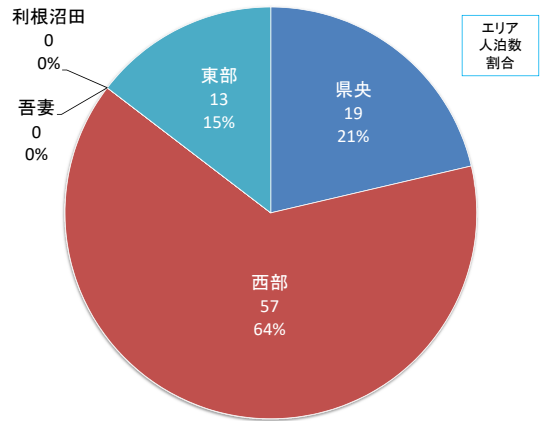

太田市内の施設利用状況

登録施設数:11、延べ利用人数:3,770

沼田市内の施設利用状況

登録施設数:27、延べ利用人数:9,547

館林市内の施設利用状況

登録施設数:3、延べ利用人数:302

渋川市内の施設利用状況

登録施設数:48、延べ利用人数:77,219

藤岡市内の施設利用状況

登録施設数:9、延べ利用人数:1,458

富岡市内の施設利用状況

登録施設数:8、延べ利用人数:5,408

安中市内の施設利用状況

登録施設数:15、延べ利用人数:6,380

みどり市内の施設利用状況

登録施設数:6、延べ利用人数:1,439

榛東村内の施設利用状況

登録施設数:1、延べ利用人数:33

上野村内の施設利用状況

登録施設数:4、延べ利用人数:789

神流町内の施設利用状況

登録施設数:2、延べ利用人数:89

下仁田町内の施設利用状況

登録施設数:4、延べ利用人数:288

南牧村内の施設利用状況

登録施設数:1、延べ利用人数:39

甘楽町内の施設利用状況

登録施設数:1、延べ利用人数:538

中之条町内の施設利用状況

登録施設数:44、延べ利用人数:28,974

長野原町内の施設利用状況

登録施設数:19、延べ利用人数:5,228