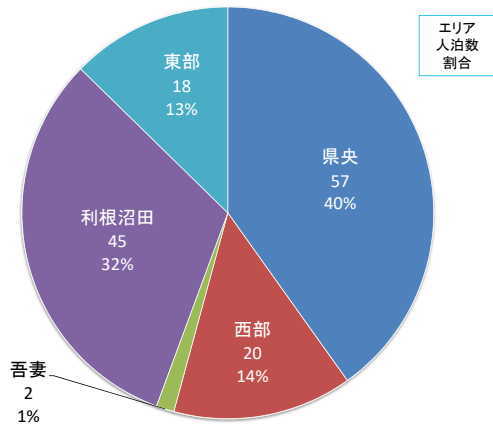

南牧村内の施設利用状況

登録施設数:1、延べ利用人数:39

甘楽町内の施設利用状況

登録施設数:1、延べ利用人数:538

中之条町内の施設利用状況

登録施設数:44、延べ利用人数:28,974

長野原町内の施設利用状況

登録施設数:19、延べ利用人数:5,228

嬭恋村内の施設利用状況

登録施設数:63、延べ利用人数:22,893

草津町内の施設利用状況

登録施設数:110、延べ利用人数:65,006

東吾妻町内の施設利用状況

登録施設数:2、延べ利用人数:716

片品村内の施設利用状況

登録施設数:76、延べ利用人数:5,131

川場村内の施設利用状況

登録施設数:9、延べ利用人数:2,521

昭和村内の施設利用状況

登録施設数:1、延べ利用人数:142

みなかみ町内の施設利用状況

登録施設数:88、延べ利用人数:58,603

大泉町内の施設利用状況

登録施設数:1、延べ利用人数:9