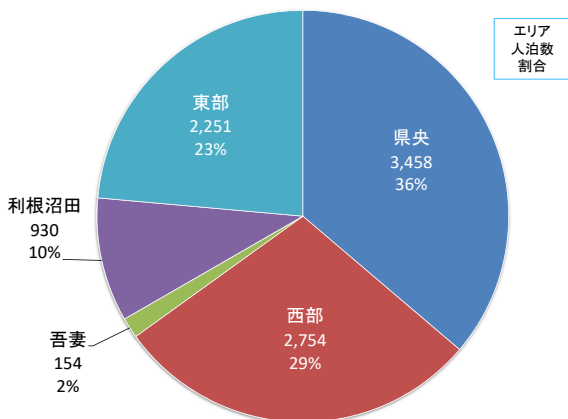

吉岡町、高山村、玉村町、板倉町、明和町、千代田町、邑楽町

群馬県全体の施設利用状況

登録施設数: 623、延べ利用人数: 327,534

I 群馬県全体の施設利用状況

県央エリアの施設利用状況

登録施設数: 83、延べ利用人数: 91,006

II エリア別の施設利用状況

西部エリアの施設利用状況

登録施設数:71、延べ利用人数:30,190

吾妻エリアの施設利用状況

登録施設数:238、延べ利用人数:122,817

利根沼田エリアの施設利用状況

登録施設数:201、延べ利用人数:75,944

東部エリアの施設利用状況

登録施設数:30、延べ利用人数:7,577

前橋市内の施設利用状況

登録施設数:28、延べ利用人数:11,306

Ⅲ 市町村別の施設利用状況

高崎市内の施設利用状況

登録施設数:27、延べ利用人数:15,201

桐生市内の施設利用状況

登録施設数:9、延べ利用人数:2,057

伊勢崎市内の施設利用状況

登録施設数:6、延べ利用人数:2,448

太田市内の施設利用状況

登録施設数:11、延べ利用人数:3,770

沼田市内の施設利用状況

登録施設数:27、延べ利用人数:9,547

館林市内の施設利用状況

登録施設数:3、延べ利用人数:302

渋川市内の施設利用状況

登録施設数:48、延べ利用人数:77,219