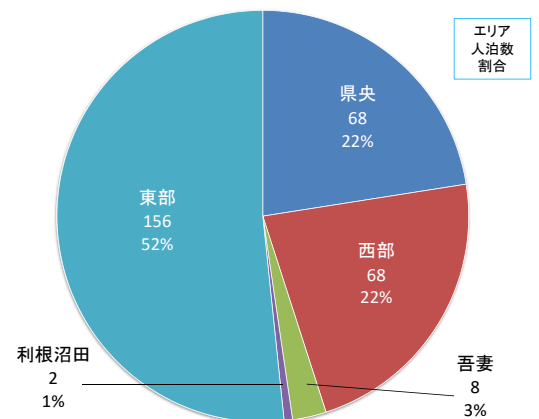

登録施設数:28、延べ利用人数:11,306

Ⅲ 市町村別の施設利用状況

高崎市内の施設利用状況

登録施設数:27、延べ利用人数:15,201

桐生市内の施設利用状況

登録施設数:9、延べ利用人数:2,057

伊勢崎市内の施設利用状況

登録施設数:6、延べ利用人数:2,448

太田市内の施設利用状況

登録施設数:11、延べ利用人数:3,770

沼田市内の施設利用状況

登録施設数:27、延べ利用人数:9,547

館林市内の施設利用状況

登録施設数:3、延べ利用人数:302

渋川市内の施設利用状況

登録施設数:48、延べ利用人数:77,219

藤岡市内の施設利用状況

登録施設数:9、延べ利用人数:1,458

富岡市内の施設利用状況

登録施設数:8、延べ利用人数:5,408

安中市内の施設利用状況

登録施設数:15、延べ利用人数:6,380

みどり市内の施設利用状況

登録施設数:6、延べ利用人数:1,439