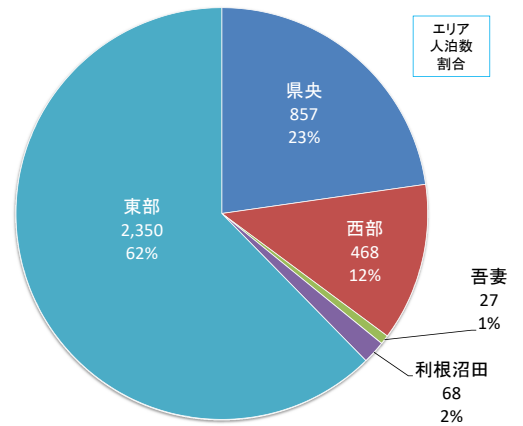

登録施設数:71、延べ利用人数:30,190

吾妻エリアの施設利用状況

登録施設数:238、延べ利用人数:122,817

利根沼田エリアの施設利用状況

登録施設数:201、延べ利用人数:75,944

東部エリアの施設利用状況

登録施設数:30、延べ利用人数:7,577

前橋市内の施設利用状況

登録施設数:28、延べ利用人数:11,306

Ⅲ 市町村別の施設利用状況

高崎市内の施設利用状況

登録施設数:27、延べ利用人数:15,201

桐生市内の施設利用状況

登録施設数:9、延べ利用人数:2,057

伊勢崎市内の施設利用状況

登録施設数:6、延べ利用人数:2,448

太田市内の施設利用状況

登録施設数:11、延べ利用人数:3,770

沼田市内の施設利用状況

登録施設数:27、延べ利用人数:9,547

館林市内の施設利用状況

登録施設数:3、延べ利用人数:302

渋川市内の施設利用状況

登録施設数:48、延べ利用人数:77,219