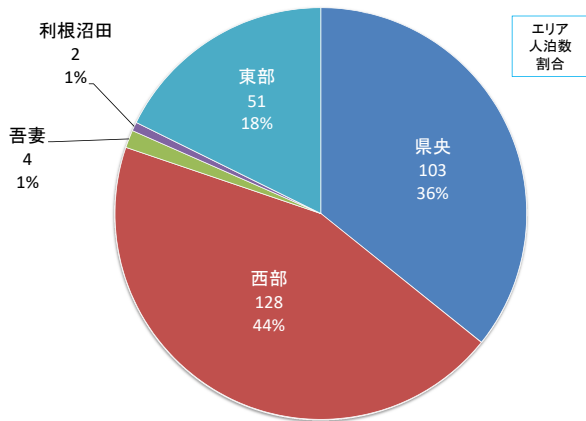

太田市内の施設利用状況

登録施設数:11、延べ利用人数:3,770

沼田市内の施設利用状況

登録施設数:27、延べ利用人数:9,547

館林市内の施設利用状況

登録施設数:3、延べ利用人数:302

渋川市内の施設利用状況

登録施設数:48、延べ利用人数:77,219

藤岡市内の施設利用状況

登録施設数:9、延べ利用人数:1,458

富岡市内の施設利用状況

登録施設数:8、延べ利用人数:5,408

安中市内の施設利用状況

登録施設数:15、延べ利用人数:6,380

みどり市内の施設利用状況

登録施設数:6、延べ利用人数:1,439

榛東村内の施設利用状況

登録施設数:1、延べ利用人数:33

上野村内の施設利用状況

登録施設数:4、延べ利用人数:789

神流町内の施設利用状況

登録施設数:2、延べ利用人数:89

下仁田町内の施設利用状況

登録施設数:4、延べ利用人数:288

南牧村内の施設利用状況

登録施設数:1、延べ利用人数:39

甘楽町内の施設利用状況

登録施設数:1、延べ利用人数:538

中之条町内の施設利用状況

登録施設数:44、延べ利用人数:28,974

長野原町内の施設利用状況

登録施設数:19、延べ利用人数:5,228