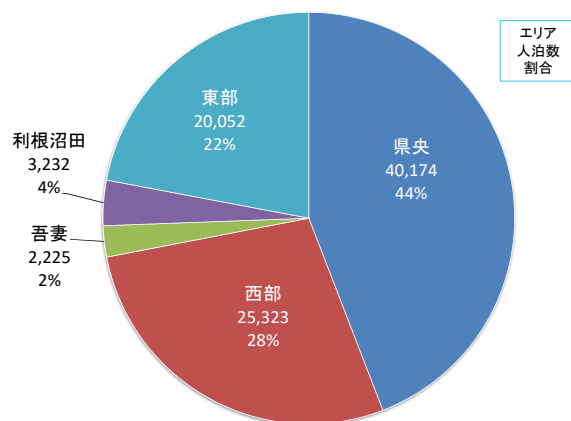

愛郷ぐんまプロジェクト 「泊まって！応援キャンペーン」 利用県民の在住エリア

【はじめに】

①この資料は、令和2年6月5日から7月31日まで実施した愛郷ぐんまプロジェクト「泊まって！応援キャンペーン」の総利用人数(327, 534)について、各市町村内の参加登録施設において利用者が提出した「支援金申込書」(様式6)に記載された住所地(在住市町村)を集計した数値を県内5エリア別にまとめたものです。

②以下の町村については、本キャンペーンに参加登録した宿泊施設がなかったため、データを作成していません。

吉岡町、高山村、玉村町、板倉町、明和町、千代田町、邑楽町

群馬県全体の施設利用状況

登録施設数: 623、延べ利用人数: 327,534

I 群馬県全体の施設利用状況

県央エリアの施設利用状況

登録施設数: 83、延べ利用人数: 91,006

II エリア別の施設利用状況

西部エリアの施設利用状況

登録施設数:71、延べ利用人数:30,190

吾妻エリアの施設利用状況

登録施設数:238、延べ利用人数:122,817

利根沼田エリアの施設利用状況

登録施設数:201、延べ利用人数:75,944

東部エリアの施設利用状況

登録施設数:30、延べ利用人数:7,577

前橋市内の施設利用状況