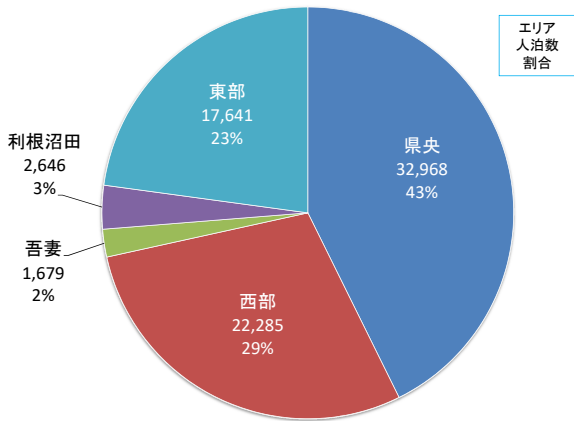

登録施設数:71、延べ利用人数:30,190

吾妻エリアの施設利用状況

登録施設数:238、延べ利用人数:122,817

利根沼田エリアの施設利用状況

登録施設数:201、延べ利用人数:75,944

東部エリアの施設利用状況

登録施設数:30、延べ利用人数:7,577

前橋市内の施設利用状況

登録施設数:28、延べ利用人数:11,306

Ⅲ 市町村別の施設利用状況

高崎市内の施設利用状況

登録施設数:27、延べ利用人数:15,201

桐生市内の施設利用状況

登録施設数:9、延べ利用人数:2,057

伊勢崎市内の施設利用状況

登録施設数:6、延べ利用人数:2,448

太田市内の施設利用状況

登録施設数:11、延べ利用人数:3,770

沼田市内の施設利用状況

登録施設数:27、延べ利用人数:9,547

館林市内の施設利用状況

登録施設数:3、延べ利用人数:302

渋川市内の施設利用状況

登録施設数:48、延べ利用人数:77,219

藤岡市内の施設利用状況

登録施設数:9、延べ利用人数:1,458

富岡市内の施設利用状況

登録施設数:8、延べ利用人数:5,408

安中市内の施設利用状況

登録施設数:15、延べ利用人数:6,380

みどり市内の施設利用状況

登録施設数:6、延べ利用人数:1,439