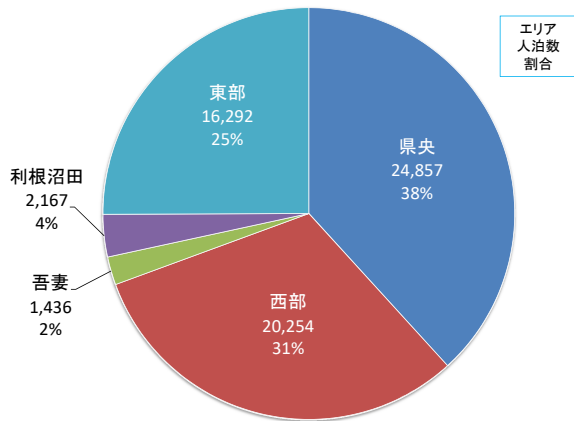

榛東村内の施設利用状況

登録施設数:1、延べ利用人数:33

上野村内の施設利用状況

登録施設数:4、延べ利用人数:789

神流町内の施設利用状況

登録施設数:2、延べ利用人数:89

下仁田町内の施設利用状況

登録施設数:4、延べ利用人数:288

南牧村内の施設利用状況

登録施設数:1、延べ利用人数:39

甘楽町内の施設利用状況

登録施設数:1、延べ利用人数:538

中之条町内の施設利用状況

登録施設数:44、延べ利用人数:28,974

長野原町内の施設利用状況

登録施設数:19、延べ利用人数:5,228

嬭恋村内の施設利用状況

登録施設数:63、延べ利用人数:22,893

草津町内の施設利用状況

登録施設数:110、延べ利用人数:65,006

東吾妻町内の施設利用状況

登録施設数:2、延べ利用人数:716

片品村内の施設利用状況

登録施設数:76、延べ利用人数:5,131

川場村内の施設利用状況

登録施設数:9、延べ利用人数:2,521

昭和村内の施設利用状況

登録施設数:1、延べ利用人数:142

みなかみ町内の施設利用状況

登録施設数:88、延べ利用人数:58,603

大泉町内の施設利用状況

登録施設数:1、延べ利用人数:9