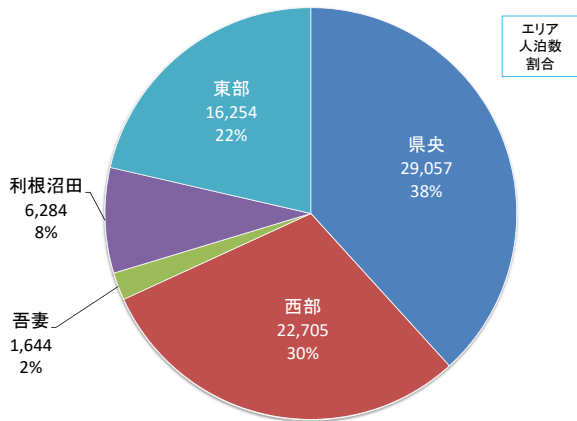

愛郷ぐんまプロジェクト 「泊まって！応援キャンペーン」 利用県民の在住エリア

【はじめに】

①この資料は、令和2年6月5日から7月31日まで実施した愛郷ぐんまプロジェクト「泊まって！応援キャンペーン」の総利用人数(327, 534)について、各市町村内の参加登録施設において利用者が提出した「支援金申込書」(様式6)に記載された住所地(在住市町村)を集計した数値を県内5エリア別にまとめたものです。

②以下の町村については、本キャンペーンに参加登録した宿泊施設がなかったため、データを作成していません。

吉岡町、高山村、玉村町、板倉町、明和町、千代田町、邑楽町

群馬県全体の施設利用状況

登録施設数: 623、延べ利用人数: 327,534

I 群馬県全体の施設利用状況

県央エリアの施設利用状況

登録施設数: 83、延べ利用人数: 91,006

II エリア別の施設利用状況

西部エリアの施設利用状況

登録施設数:71、延べ利用人数:30,190

吾妻エリアの施設利用状況

登録施設数:238、延べ利用人数:122,817

利根沼田エリアの施設利用状況

登録施設数:201、延べ利用人数:75,944

東部エリアの施設利用状況

登録施設数:30、延べ利用人数:7,577

前橋市内の施設利用状況

登録施設数:28、延べ利用人数:11,306

Ⅲ 市町村別の施設利用状況

高崎市内の施設利用状況

登録施設数:27、延べ利用人数:15,201

桐生市内の施設利用状況

登録施設数:9、延べ利用人数:2,057

伊勢崎市内の施設利用状況

登録施設数:6、延べ利用人数:2,448